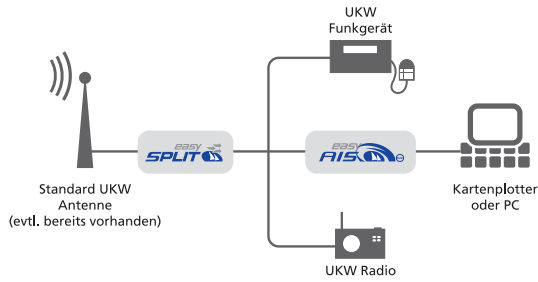

Wie verbinde ich...?

easyAIS

easySPLIT

easySPLIT OCB

easyDVB-T

Anschluß eines Digitalreceivers/Fernsehers

Anschluß eines Digitalreceivers/Fernsehers und easyAIS

Anschluß eines Digitalreceivers/Fernseher und easyTRX

easyTRX

Das Produkt ist erhältlich bei:

Weatherdock AG
 Am Weichselgarten 7
 D-91058 Erlangen-Tennenlohe
 fon +49 [0] 9131 - 691 460
 fax +49 [0] 9131 - 691 463

info@weatherdock.de
 www.weatherdock.de
 www.easyAIS.de
 www.easySPLIT.de