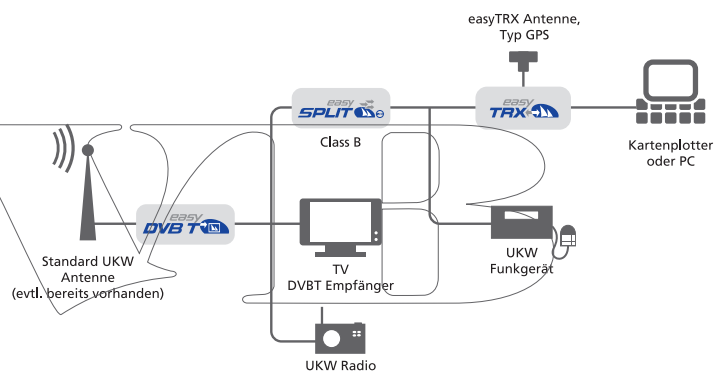

Wie verbinde ich...?

easyAIS

easySPLIT

easySPLIT OCB

easyDVB-T

Anschluß eines Digitalreceivers/Fernsehers

Anschluß eines Digitalreceivers/Fernsehers und easyAIS

Anschluß eines Digitalreceivers/Fernseher und easyTRX

easyTRX

Das Produkt ist erhältlich bei:

Weatherdock AG
 Am Weichselgarten 7
 D-91058 Erlangen-Tennenlohe
 fon +49 [0] 9131 - 691 460
 fax +49 [0] 9131 - 691 463

info@weatherdock.de
 www.weatherdock.de
 www.easyAIS.de
 www.easySPLIT.de