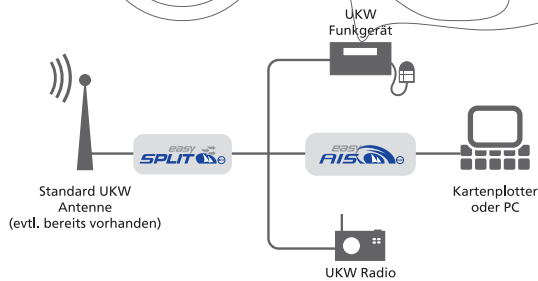

Wie verbinde ich...?

easyAIS

easySPLIT

easySPLIT OCB

easyDVB-T

Anschluß eines Digitalreceivers/Fernsehers

Anschluß eines Digitalreceivers/Fernsehers und easyAIS

Anschluß eines Digitalreceivers/Fernseher und easyTRX

easyTRX

Das Produkt ist erhältlich bei:

Weatherdock AG
 Am Weichselgarten 7
 D-91058 Erlangen-Tennenlohe
 fon +49 [0] 9131 - 691 460
 fax +49 [0] 9131 - 691 463

info@weatherdock.de
 www.weatherdock.de
 www.easyAIS.de
 www.easySPLIT.de