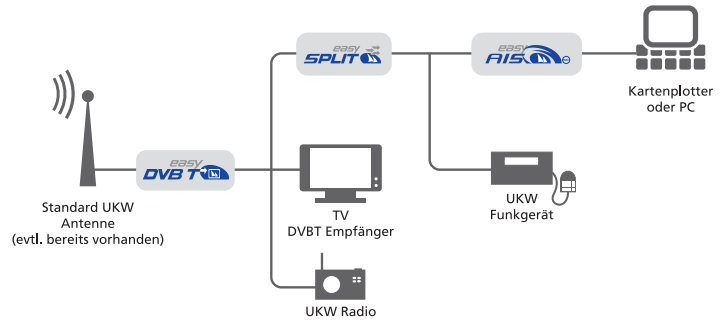

Wie verbinde ich...?

easyAIS

easySPLIT

easySPLIT OCB

easyDVB-T

Anschluß eines Digitalreceivers/Fernsehers

Anschluß eines Digitalreceivers/Fernsehers und easyAIS

Anschluß eines Digitalreceivers/Fernseher und easyTRX

easyTRX

Das Produkt ist erhältlich bei:

Weatherdock AG
 Am Weichselgarten 7
 D-91058 Erlangen-Tennenlohe
 fon +49 [0] 9131 - 691 460
 fax +49 [0] 9131 - 691 463

info@weatherdock.de
 www.weatherdock.de
 www.easyAIS.de
 www.easySPLIT.de