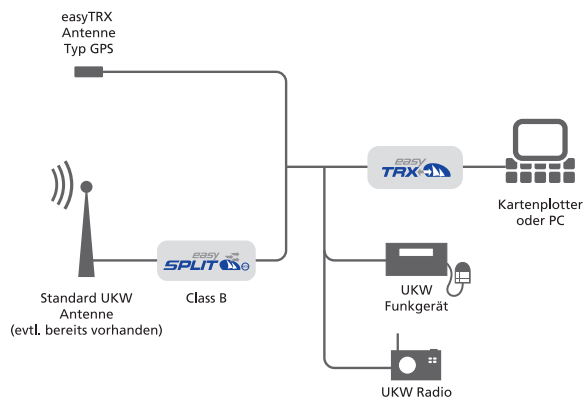

Wie verbinde ich...?

easyAIS

easySPLIT

easySPLIT OCB

easyDVB-T

Anschluß eines Digitalreceivers/Fernsehers

Anschluß eines Digitalreceivers/Fernsehers und easyAIS

Anschluß eines Digitalreceivers/Fernseher und easyTRX

easyTRX

Das Produkt ist erhältlich bei:

Weatherdock AG
 Am Weichselgarten 7
 D-91058 Erlangen-Tennenlohe
 fon +49 [0] 9131 - 691 460
 fax +49 [0] 9131 - 691 463

info@weatherdock.de
 www.weatherdock.de
 www.easyAIS.de
 www.easySPLIT.de