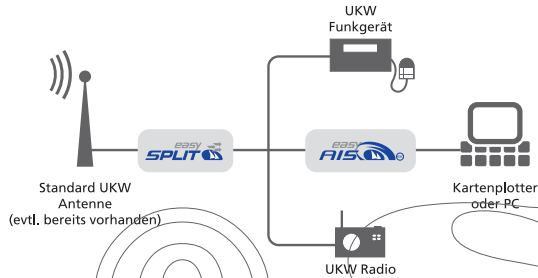

Wie verbinde ich...?

easyAIS

easySPLIT

easySPLIT OCB

easyDVB-T

Anschluß eines Digitalreceivers/Fernsehers

Anschluß eines Digitalreceivers/Fernsehers und easyAIS

Anschluß eines Digitalreceivers/Fernseher und easyTRX

easyTRX

Das Produkt ist erhältlich bei:

Weatherdock AG
 Am Weichselgarten 7
 D-91058 Erlangen-Tennenlohe
 fon +49 [0] 9131 - 691 460
 fax +49 [0] 9131 - 691 463

info@weatherdock.de
 www.weatherdock.de
 www.easyAIS.de
 www.easySPLIT.de