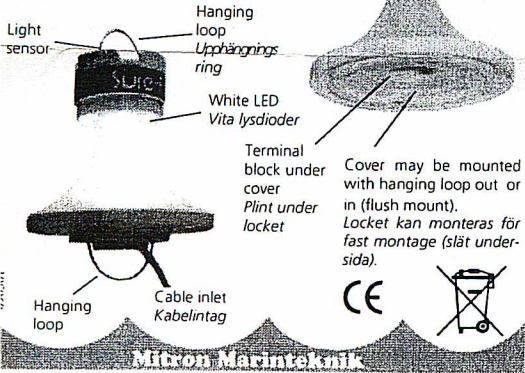

Sure
from Sweden

w

Sure-A-Lite

Current at night *Strömförbrukning*
Current at day *Strömförbr. autom släkt*
Connect voltage *Spänningsmatning*
Design *Utförande*
Dim. (w x h x d)
Suitable cable *Lämplig kabel*
Distans vision *Synlighets avst.*
Art No.

40 mA typical
2 mA typical
10,5 to 32 V
ABS, epoxy, ss steel
Ø85 x 87 mm
2x0,5 mm², Ø4,5 mm max
min 1 nm
20848

Using instructions

Recommended mounting 2-3 m. above deck.
Illuminates the hull. Rekommenderad monterings-
höjd 2-3 m. Fungerar även som däcksbelysning.

Cover may be mounted with hanging loop out or in (flush mount).
Locket kan monteras för fast montage (slät undersida).

SVIB