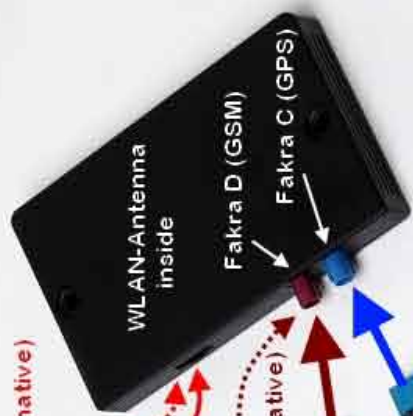

Spannungsversorgung / power supply:

Direktanschluss / direct wiring
 schwarz / black = MINUS / ground
 rot / red = DAUERPLUS / constant + 12 or 24 Volt
 gelb / Yellow = Zündung / ignition + 12 or 24 Volt

Zigarettenanzünder-/DIN-Stecker
 cigarette lighter / DIN-plug

Mittelkontakt / center contact = + 12 or 24 Volt
 Außenkontakte / outer contacts = MINUS / ground

16059 Profi-GSM-Antenna

selbstklebende Fensterantenne
 adhesive window antenna

73722 Adapter
 2x 1"-14 UNF

73756 GLOMEX RA 354
 adapter FME-male/N

17419 LESSWIRE 3G Router WI2U

74467 GLOMEX RA 357
 FME/FME double male adapter

74452 GLOMEX RA 350/6FME
 FME/FME coax cable RG8X, 6 m

80183 SEATEC KA-07
 GPS antenna,
 incl. 10 m cable