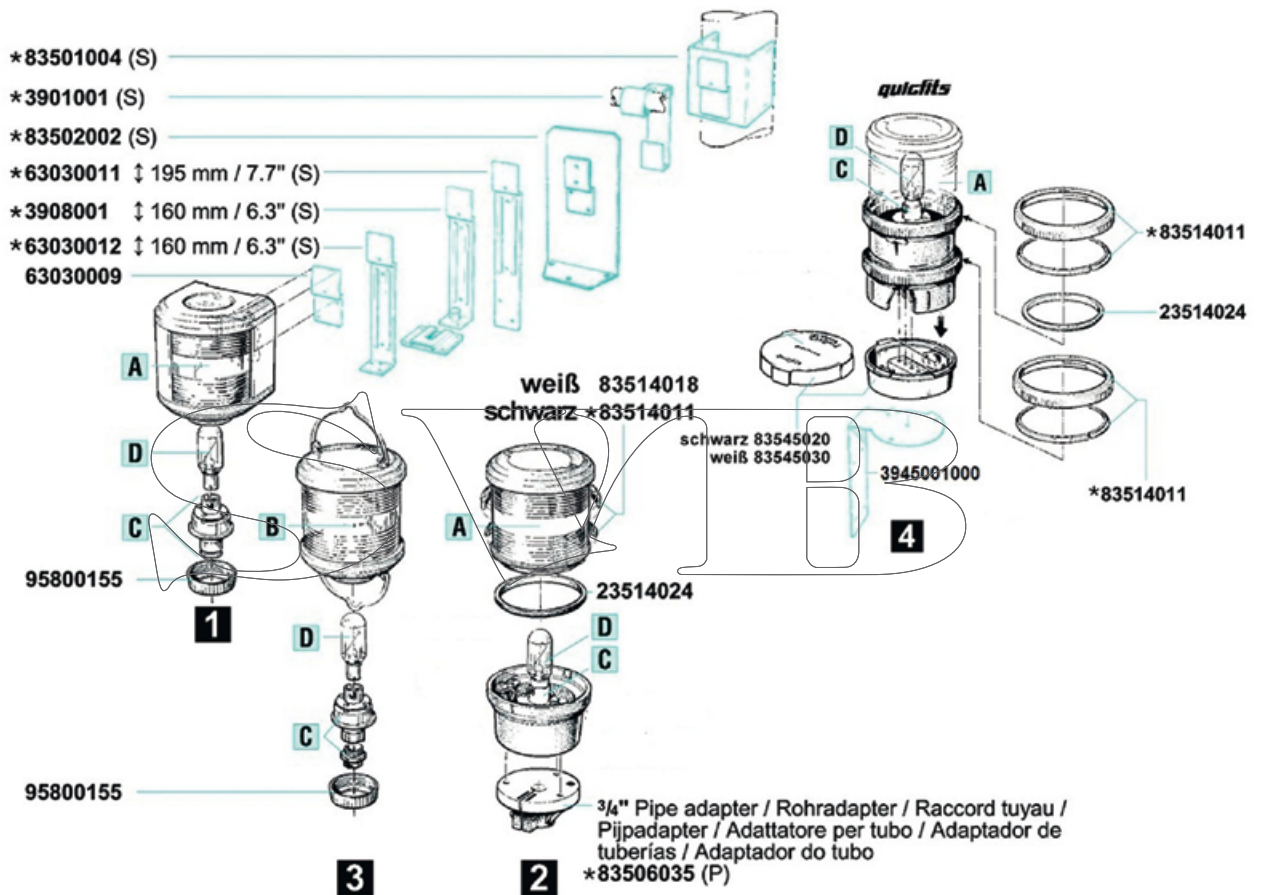

2

3

Nr.		Bezeichnung	Schiffslänge	Wattage	Tragweite	Gehäusefarbe	Montage	Artikelnummer 12 V	Artikelnummer 24 V
2		Signal weiß	< 50 m / < 164 ft.	10 W	2 nm	Schwarz	Aufbau	3506032000	3506033000
		Signal weiß	< 50 m / < 164 ft.	10 W	2 nm	Weiß	Aubau	3506629000	3506639000
		Signal rot	< 50 m / < 164 ft.	25 W	2 nm	Schwarz	Aufbau	3506232000	3506233000
		Signal grün	< 50 m / < 164 ft.	25 W	2 nm	Schwarz	Aufbau	3506132000	3506133000
3		Signal weiß	< 50 m / < 164 ft.	10 W	2 nm	Schwarz	vorheißbar	3506002000	3506003000
		Signal rot	< 50 m / < 164 ft.	25 W	2 nm	Schwarz	vorheißbar	3506202000	3506203000
		Signal grün	< 50 m / < 164 ft.	25 W	2 nm	Schwarz	vorheißbar	3506102000	3506103000

SERIE 40

4

5

Nr.	Bezeichnung	Schiffslänge	Wattage	Tragweite	Gehäusefarbe	Montage	Artikelnummer 12 V	Artikelnummer 24 V
4	Signal weiß, quicfits	< 50 m / < 164 ft.	10 W	2 nm	Schwarz	Aufbau	3506652000	3506653000
5	Topp / Anker Kombination	< 20 m / < 65 ft.	25 W (Topp), 10 W (Anker)	3 nm (Topp), 2 nm (Anker)	Weiß	Aufbau	3514502000	3514503000

Haltervarianten für Serie 40

**Spare Parts /\*Extras**  
**Ersatzteile /\*Zubehör**  
**Pièces de rechange /\*Accessoires**

	A	B	C	D
<b>1</b>	83505002	-	83501006	12V/25 W 90400002
	83504002	-		
	83503001	-		12V/10 W 90400005
	83501008	-		
	83502003	-		
	83502004	-		
<b>2-4</b>	83507008	-	<b>2</b> 90200127	24V/25 W 90400003
	83506022	83506005		<b>3</b> 83506001 <b>4</b> 90200127
	83506030	-		
	83506023	83506007		
	83506024	83506009		
<b>5</b>	83514020	-	90200127	

## SERIE 40

Maßzeichnungen in: mm/inch