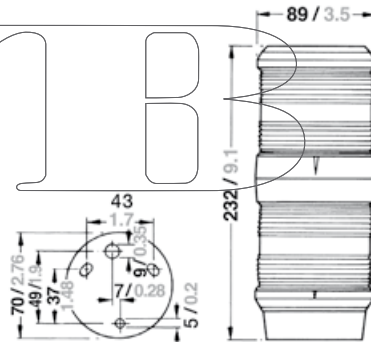

##### Elektrik

Mit 2-poligem Kabel, Kabeleinführung PG 9,  
Leuchtmittel inklusive

1

Nr.	Bezeichnung	Schiffslänge	Wattage	Tragweite	Gehäusefarbe	Montage	Artikelnummer 12 V	Artikelnummer 24 V
1	Steuerbord	< 50 m / < 164 ft.	25 W	2 nm	Schwarz	seitlich	3505102000	3505103000
	Backbord	< 50 m / < 164 ft.	25 W	2 nm	Schwarz	seitlich	3504202000	3504203000
	Zweifarben	< 20 m / < 65 ft.	25 W	2 nm	Schwarz	seitlich	3503302000	3503303000
	Topp	< 20 m / < 65 ft.	25 W	3 nm	Schwarz	seitlich	3501002000	3501003000
	Heck	< 50 m / < 164 ft.	10 W	2 nm	Schwarz	seitlich	3502002000	3502003000
	Heck gelb	< 50 m / < 164 ft.	10 W	2 nm	Schwarz	seitlich	3502402000	3502403000

2

3

Nr.		Bezeichnung	Schiffslänge	Wattage	Tragweite	Gehäusefarbe	Montage	Artikelnummer 12 V	Artikelnummer 24 V
2		Signal weiß	< 50 m / < 164 ft.	10 W	2 nm	Schwarz	Aufbau	3506032000	3506033000
		Signal weiß	< 50 m / < 164 ft.	10 W	2 nm	Weiß	Aubau	3506629000	3506639000
		Signal rot	< 50 m / < 164 ft.	25 W	2 nm	Schwarz	Aufbau	3506232000	3506233000
		Signal grün	< 50 m / < 164 ft.	25 W	2 nm	Schwarz	Aufbau	3506132000	3506133000
3		Signal weiß	< 50 m / < 164 ft.	10 W	2 nm	Schwarz	vorheißbar	3506002000	3506003000
		Signal rot	< 50 m / < 164 ft.	25 W	2 nm	Schwarz	vorheißbar	3506202000	3506203000
		Signal grün	< 50 m / < 164 ft.	25 W	2 nm	Schwarz	vorheißbar	3506102000	3506103000

SERIE 40

4

5

Nr.	Bezeichnung	Schiffslänge	Wattage	Tragweite	Gehäusefarbe	Montage	Artikelnummer 12 V	Artikelnummer 24 V
4	Signal weiß, quicfits	< 50 m / < 164 ft.	10 W	2 nm	Schwarz	Aufbau	3506652000	3506653000
5	Topp / Anker Kombination	< 20 m / < 65 ft.	25 W (Topp), 10 W (Anker)	3 nm (Topp), 2 nm (Anker)	Weiß	Aufbau	3514502000	3514503000

## SERIE 40

Maßzeichnungen in: mm/inch