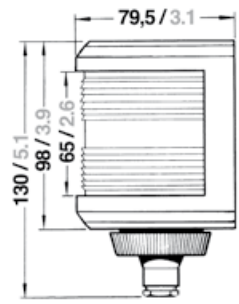

##### Elektrik

Mit 2-poligem Kabel, Kabeleinführung PG 9,  
Leuchtmittel inklusive

1

Nr.	Bezeichnung	Schiffslänge	Wattage	Tragweite	Gehäusefarbe	Montage	Artikelnummer 12 V	Artikelnummer 24 V
1	Steuerbord	< 50 m / < 164 ft.	25 W	2 nm	Schwarz	seitlich	3505102000	3505103000
	Backbord	< 50 m / < 164 ft.	25 W	2 nm	Schwarz	seitlich	3504202000	3504203000
	Zweifarben	< 20 m / < 65 ft.	25 W	2 nm	Schwarz	seitlich	3503302000	3503303000
	Topp	< 20 m / < 65 ft.	25 W	3 nm	Schwarz	seitlich	3501002000	3501003000
	Heck	< 50 m / < 164 ft.	10 W	2 nm	Schwarz	seitlich	3502002000	3502003000
	Heck gelb	< 50 m / < 164 ft.	10 W	2 nm	Schwarz	seitlich	3502402000	3502403000