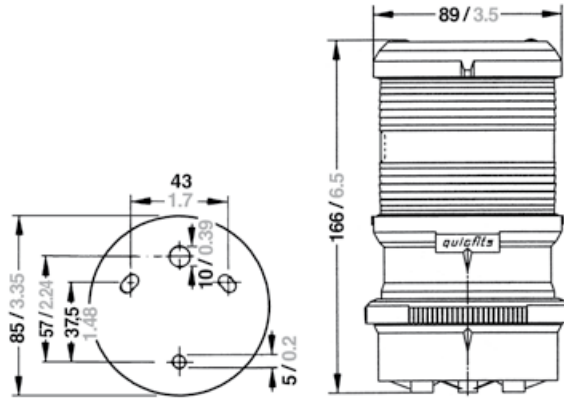

##### Elektrik

Mit 2-poligem Kabel, Kabeleinführung PG 9,  
Leuchtmittel inklusive

1

Nr.	Bezeichnung	Schiffslänge	Wattage	Tragweite	Gehäusefarbe	Montage	Artikelnummer 12 V	Artikelnummer 24 V
1	Steuerbord	< 50 m / < 164 ft.	25 W	2 nm	Schwarz	seitlich	3505102000	3505103000
	Backbord	< 50 m / < 164 ft.	25 W	2 nm	Schwarz	seitlich	3504202000	3504203000
	Zweifarben	< 20 m / < 65 ft.	25 W	2 nm	Schwarz	seitlich	3503302000	3503303000
	Topp	< 20 m / < 65 ft.	25 W	3 nm	Schwarz	seitlich	3501002000	3501003000
	Heck	< 50 m / < 164 ft.	10 W	2 nm	Schwarz	seitlich	3502002000	3502003000
	Heck gelb	< 50 m / < 164 ft.	10 W	2 nm	Schwarz	seitlich	3502402000	3502403000

2

3

Nr.		Bezeichnung	Schiffslänge	Wattage	Tragweite	Gehäusefarbe	Montage	Artikelnummer 12 V	Artikelnummer 24 V
2		Signal weiß	< 50 m / < 164 ft.	10 W	2 nm	Schwarz	Aufbau	3506032000	3506033000
		Signal weiß	< 50 m / < 164 ft.	10 W	2 nm	Weiß	Aubau	3506629000	3506639000
		Signal rot	< 50 m / < 164 ft.	25 W	2 nm	Schwarz	Aufbau	3506232000	3506233000
		Signal grün	< 50 m / < 164 ft.	25 W	2 nm	Schwarz	Aufbau	3506132000	3506133000
3		Signal weiß	< 50 m / < 164 ft.	10 W	2 nm	Schwarz	vorheißbar	3506002000	3506003000
		Signal rot	< 50 m / < 164 ft.	25 W	2 nm	Schwarz	vorheißbar	3506202000	3506203000
		Signal grün	< 50 m / < 164 ft.	25 W	2 nm	Schwarz	vorheißbar	3506102000	3506103000

SERIE 40

4

5

Nr.	Bezeichnung	Schiffslänge	Wattage	Tragweite	Gehäusefarbe	Montage	Artikelnummer 12 V	Artikelnummer 24 V
4	Signal weiß, quicfits	< 50 m / < 164 ft.	10 W	2 nm	Schwarz	Aufbau	3506652000	3506653000
5	Topp / Anker Kombination	< 20 m / < 65 ft.	25 W (Topp), 10 W (Anker)	3 nm (Topp), 2 nm (Anker)	Weiß	Aufbau	3514502000	3514503000

## SERIE 40

Maßzeichnungen in: mm/inch