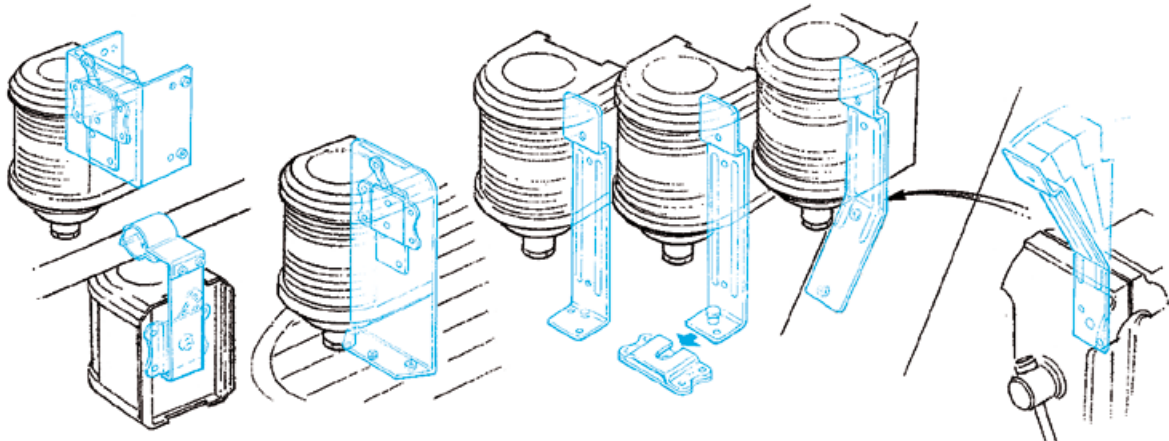

Haltervarianten für Serie 40