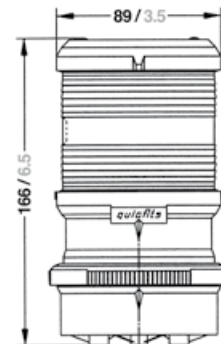

## SERIE 40

Maßzeichnungen in: mm/inch

#### Montage

Siehe Zeichnung S. 29

#### Elektrik

Mit 2-poligem Kabel, Kabeleinführung PG 9,  
Leuchtmittel inklusive

1

2

3

Nr.	Bezeichnung	Schiffslänge	Wattage	Tragweite	Gehäusefarbe	Montage	Artikelnummer 12 V	Artikelnummer 24 V
1	 Dreifarben	< 20 m / < 65 ft.	25 W	2 nm	Schwarz	Deck	3507632000	3507633000
2	 Dreifarben, quicfits	< 20 m / < 65 ft.	25 W	2 nm	Schwarz	Deck	3507652000	3507653000
3	 Blitzleuchte, quicfits, weiß		8 W/s	3 nm	Schwarz	Deck	3545052000	
	 Blitzleuchte, quicfits, blau		8 W/s	3 nm	Schwarz	Deck	3545552000	
	 Anker / Blitzleuchte, quicfits	< 50 m / < 164 ft.	10 W (Anker), 8 Ws (Blitz)	2 nm, 3 nm (Blitz)	Schwarz	Deck	3546052000	3546053000
4	 Dreifarben / Anker, quicfits	< 20 m / < 65 ft.	25 W (Dreifarben), 10 W (Anker)	2 nm	Schwarz	Deck	3514952000	3514953000
	 Dreifarben / Anker / Blitzleuchte, quicfits	< 20 m / < 65 ft.	25 W (Dreifarben), 10 W (Anker), 8 Ws (Blitz)	2 nm, 3 nm (Blitz)	Schwarz	Deck	3547952000	3547953000
5	 Dreifarben / Anker	< 20 m / < 65 ft.	25 W (Dreifarben), 10 W (Anker)	2 nm	Schwarz	Deck	3514912000	3514913000