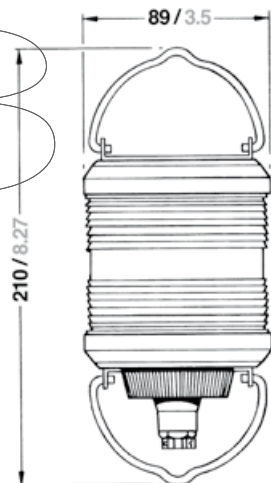

##### Elektrik

Mit 2-poligem Kabel, Kabeleinführung PG 9,  
Leuchtmittel inklusive

1

Nr.	Bezeichnung	Schiffslänge	Wattage	Tragweite	Gehäusefarbe	Montage	Artikelnummer 12 V	Artikelnummer 24 V
1	Steuerbord	< 50 m / < 164 ft.	25 W	2 nm	Schwarz	seitlich	3505102000	3505103000
	Backbord	< 50 m / < 164 ft.	25 W	2 nm	Schwarz	seitlich	3504202000	3504203000
	Zweifarben	< 20 m / < 65 ft.	25 W	2 nm	Schwarz	seitlich	3503302000	3503303000
	Topp	< 20 m / < 65 ft.	25 W	3 nm	Schwarz	seitlich	3501002000	3501003000
	Heck	< 50 m / < 164 ft.	10 W	2 nm	Schwarz	seitlich	3502002000	3502003000
	Heck gelb	< 50 m / < 164 ft.	10 W	2 nm	Schwarz	seitlich	3502402000	3502403000

2

3

Nr.		Bezeichnung	Schiffslänge	Wattage	Tragweite	Gehäusefarbe	Montage	Artikelnummer 12 V	Artikelnummer 24 V
2		Signal weiß	< 50 m / < 164 ft.	10 W	2 nm	Schwarz	Aufbau	3506032000	3506033000
		Signal weiß	< 50 m / < 164 ft.	10 W	2 nm	Weiß	Aubau	3506629000	3506639000
		Signal rot	< 50 m / < 164 ft.	25 W	2 nm	Schwarz	Aufbau	3506232000	3506233000
		Signal grün	< 50 m / < 164 ft.	25 W	2 nm	Schwarz	Aufbau	3506132000	3506133000
3		Signal weiß	< 50 m / < 164 ft.	10 W	2 nm	Schwarz	vorheißbar	3506002000	3506003000
		Signal rot	< 50 m / < 164 ft.	25 W	2 nm	Schwarz	vorheißbar	3506202000	3506203000
		Signal grün	< 50 m / < 164 ft.	25 W	2 nm	Schwarz	vorheißbar	3506102000	3506103000

SERIE 40

4

5

Nr.	Bezeichnung	Schiffslänge	Wattage	Tragweite	Gehäusefarbe	Montage	Artikelnummer 12 V	Artikelnummer 24 V
4	Signal weiß, quicfits	< 50 m / < 164 ft.	10 W	2 nm	Schwarz	Aufbau	3506652000	3506653000
5	Topp / Anker Kombination	< 20 m / < 65 ft.	25 W (Topp), 10 W (Anker)	3 nm (Topp), 2 nm (Anker)	Weiß	Aufbau	3514502000	3514503000

## SERIE 40

Maßzeichnungen in: mm/inch