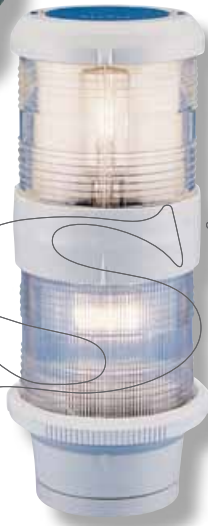

SERIE 40

4

5

Nr.	Bezeichnung	Schiffslänge	Wattage	Tragweite	Gehäusefarbe	Montage	Artikelnummer 12 V	Artikelnummer 24 V
4	Signal weiß, quicfits	< 50 m / < 164 ft.	10 W	2 nm	Schwarz	Aufbau	3506652000	3506653000
5	Topp / Anker Kombination	< 20 m / < 65 ft.	25 W (Topp), 10 W (Anker)	3 nm (Topp), 2 nm (Anker)	Weiß	Aufbau	3514502000	3514503000

Haltervarianten für Serie 40