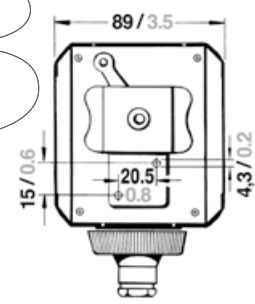

##### Elektrik

Mit 2-poligem Kabel, Kabeleinführung PG 9,  
Leuchtmittel inklusive

1

Nr.	Bezeichnung	Schiffslänge	Wattage	Tragweite	Gehäusefarbe	Montage	Artikelnummer 12 V	Artikelnummer 24 V
1	Steuerbord	< 50 m / < 164 ft.	25 W	2 nm	Schwarz	seitlich	3505102000	3505103000
	Backbord	< 50 m / < 164 ft.	25 W	2 nm	Schwarz	seitlich	3504202000	3504203000
	Zweifarben	< 20 m / < 65 ft.	25 W	2 nm	Schwarz	seitlich	3503302000	3503303000
	Topp	< 20 m / < 65 ft.	25 W	3 nm	Schwarz	seitlich	3501002000	3501003000
	Heck	< 50 m / < 164 ft.	10 W	2 nm	Schwarz	seitlich	3502002000	3502003000
	Heck gelb	< 50 m / < 164 ft.	10 W	2 nm	Schwarz	seitlich	3502402000	3502403000