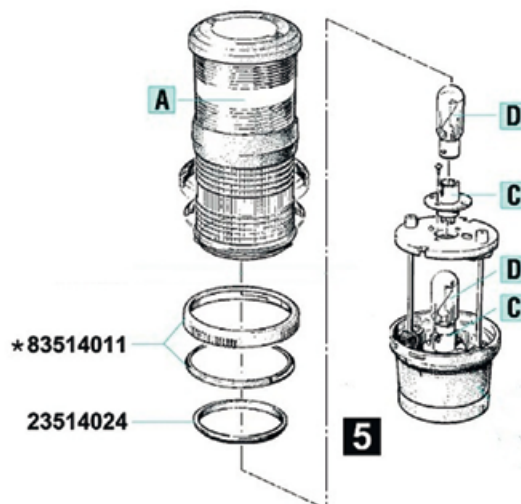

2

3

Nr.		Bezeichnung	Schiffslänge	Wattage	Tragweite	Gehäusefarbe	Montage	Artikelnummer 12 V	Artikelnummer 24 V
2		Signal weiß	< 50 m / < 164 ft.	10 W	2 nm	Schwarz	Aufbau	3506032000	3506033000
		Signal weiß	< 50 m / < 164 ft.	10 W	2 nm	Weiß	Aubau	3506629000	3506639000
		Signal rot	< 50 m / < 164 ft.	25 W	2 nm	Schwarz	Aufbau	3506232000	3506233000
		Signal grün	< 50 m / < 164 ft.	25 W	2 nm	Schwarz	Aufbau	3506132000	3506133000
3		Signal weiß	< 50 m / < 164 ft.	10 W	2 nm	Schwarz	vorheißbar	3506002000	3506003000
		Signal rot	< 50 m / < 164 ft.	25 W	2 nm	Schwarz	vorheißbar	3506202000	3506203000
		Signal grün	< 50 m / < 164 ft.	25 W	2 nm	Schwarz	vorheißbar	3506102000	3506103000

SERIE 40

4

5

Nr.	Bezeichnung	Schiffslänge	Wattage	Tragweite	Gehäusefarbe	Montage	Artikelnummer 12 V	Artikelnummer 24 V
4	Signal weiß, quicfits	< 50 m / < 164 ft.	10 W	2 nm	Schwarz	Aufbau	3506652000	3506653000
5	Topp / Anker Kombination	< 20 m / < 65 ft.	25 W (Topp), 10 W (Anker)	3 nm (Topp), 2 nm (Anker)	Weiß	Aufbau	3514502000	3514503000

Haltervarianten für Serie 40

**Spare Parts /\*Extras**  
**Ersatzteile /\*Zubehör**  
**Pièces de rechange /\*Accessoires**

	A	B	C	D
<b>1</b>	83505002	-	83501006	12V/25 W 90400002
	83504002	-		
	83503001	-		12V/10 W 90400005
	83501008	-		
	83502003	-		
	83502004	-		
<b>2-4</b>	83507008	-	<b>2</b> 90200127	24V/25 W 90400003
	83506022	83506005		<b>3</b> 83506001 <b>4</b> 90200127
	83506030	-		
	83506023	83506007		
	83506024	83506009		
<b>5</b>	83514020	-	90200127	

## SERIE 40

Maßzeichnungen in: mm/inch