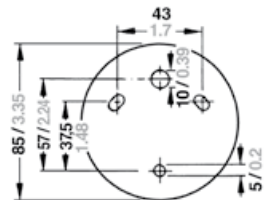

## SERIE 40

Maßzeichnungen in: mm/inch

#### Montage

Siehe Zeichnung S. 29

#### Elektrik

Mit 2-poligem Kabel, Kabeleinführung PG 9,  
Leuchtmittel inklusive

1

2

3

Nr.	Bezeichnung	Schiffslänge	Wattage	Tragweite	Gehäusefarbe	Montage	Artikelnummer 12 V	Artikelnummer 24 V
1	 Dreifarben	< 20 m / < 65 ft.	25 W	2 nm	Schwarz	Deck	3507632000	3507633000
2	 Dreifarben, quicfits	< 20 m / < 65 ft.	25 W	2 nm	Schwarz	Deck	3507652000	3507653000
3	 Blitzleuchte, quicfits, weiß		8 W/s	3 nm	Schwarz	Deck	3545052000	
	 Blitzleuchte, quicfits, blau		8 W/s	3 nm	Schwarz	Deck	3545552000	
	 Anker / Blitzleuchte, quicfits	< 50 m / < 164 ft.	10 W (Anker), 8 Ws (Blitz)	2 nm, 3 nm (Blitz)	Schwarz	Deck	3546052000	3546053000
4	 Dreifarben / Anker, quicfits	< 20 m / < 65 ft.	25 W (Dreifarben), 10 W (Anker)	2 nm	Schwarz	Deck	3514952000	3514953000
	 Dreifarben / Anker / Blitzleuchte, quicfits	< 20 m / < 65 ft.	25 W (Dreifarben), 10 W (Anker), 8 Ws (Blitz)	2 nm, 3 nm (Blitz)	Schwarz	Deck	3547952000	3547953000
5	 Dreifarben / Anker	< 20 m / < 65 ft.	25 W (Dreifarben), 10 W (Anker)	2 nm	Schwarz	Deck	3514912000	3514913000