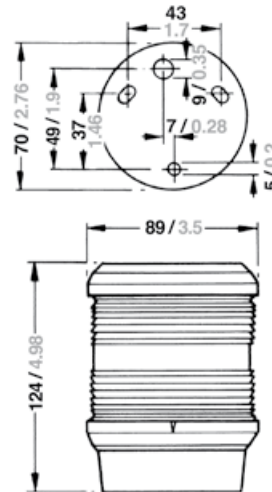

2

3

Nr.		Bezeichnung	Schiffslänge	Wattage	Tragweite	Gehäusefarbe	Montage	Artikelnummer 12 V	Artikelnummer 24 V
2		Signal weiß	< 50 m / < 164 ft.	10 W	2 nm	Schwarz	Aufbau	3506032000	3506033000
		Signal weiß	< 50 m / < 164 ft.	10 W	2 nm	Weiß	Aubau	3506629000	3506639000
		Signal rot	< 50 m / < 164 ft.	25 W	2 nm	Schwarz	Aufbau	3506232000	3506233000
		Signal grün	< 50 m / < 164 ft.	25 W	2 nm	Schwarz	Aufbau	3506132000	3506133000
3		Signal weiß	< 50 m / < 164 ft.	10 W	2 nm	Schwarz	vorheißbar	3506002000	3506003000
		Signal rot	< 50 m / < 164 ft.	25 W	2 nm	Schwarz	vorheißbar	3506202000	3506203000
		Signal grün	< 50 m / < 164 ft.	25 W	2 nm	Schwarz	vorheißbar	3506102000	3506103000