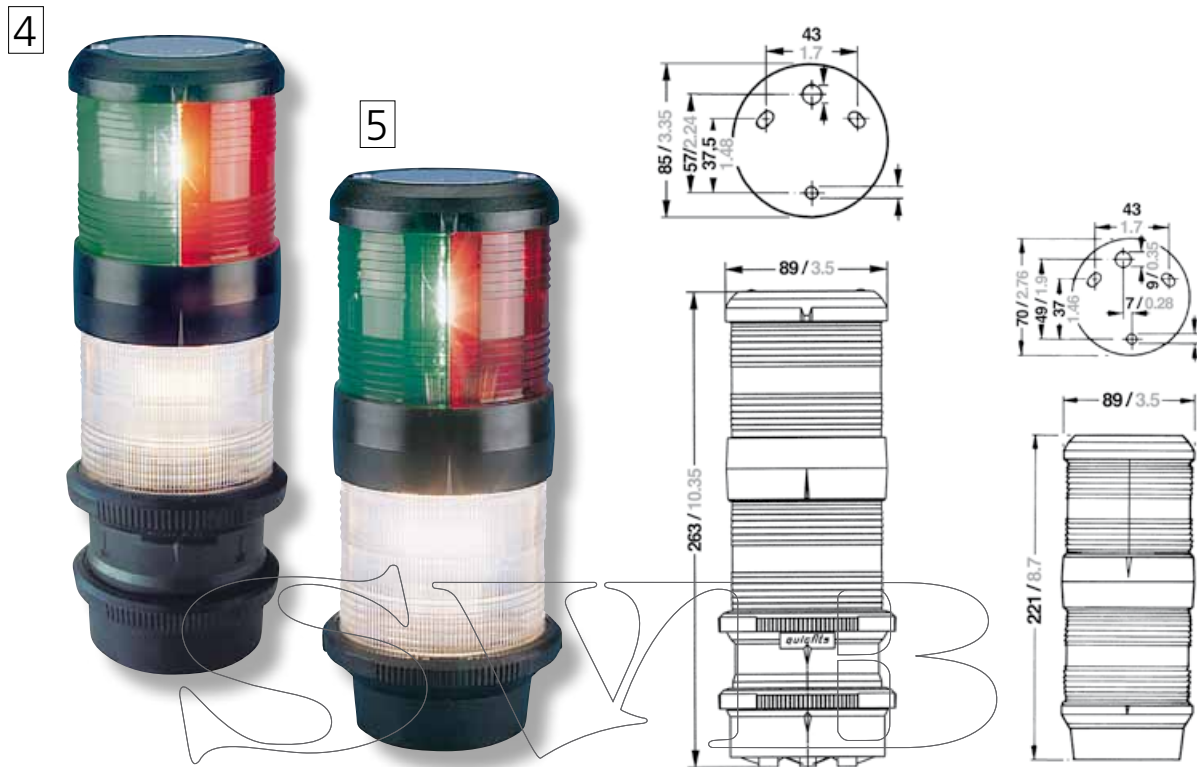

#### Elektrik

Mit 2-poligem Kabel, Kabeleinführung PG 9,  
Leuchtmittel inklusive

1

2

3

Nr.	Bezeichnung	Schiffslänge	Wattage	Tragweite	Gehäusefarbe	Montage	Artikelnummer 12 V	Artikelnummer 24 V
1	 Dreifarben	< 20 m / < 65 ft.	25 W	2 nm	Schwarz	Deck	3507632000	3507633000
2	 Dreifarben, quicfits	< 20 m / < 65 ft.	25 W	2 nm	Schwarz	Deck	3507652000	3507653000
3	 Blitzleuchte, quicfits, weiß		8 W/s	3 nm	Schwarz	Deck	3545052000	
	 Blitzleuchte, quicfits, blau		8 W/s	3 nm	Schwarz	Deck	3545552000	
	 Anker / Blitzleuchte, quicfits	< 50 m / < 164 ft.	10 W (Anker), 8 Ws (Blitz)	2 nm, 3 nm (Blitz)	Schwarz	Deck	3546052000	3546053000
4	 Dreifarben / Anker, quicfits	< 20 m / < 65 ft.	25 W (Dreifarben), 10 W (Anker)	2 nm	Schwarz	Deck	3514952000	3514953000
	 Dreifarben / Anker / Blitzleuchte, quicfits	< 20 m / < 65 ft.	25 W (Dreifarben), 10 W (Anker), 8 Ws (Blitz)	2 nm, 3 nm (Blitz)	Schwarz	Deck	3547952000	3547953000
5	 Dreifarben / Anker	< 20 m / < 65 ft.	25 W (Dreifarben), 10 W (Anker)	2 nm	Schwarz	Deck	3514912000	3514913000