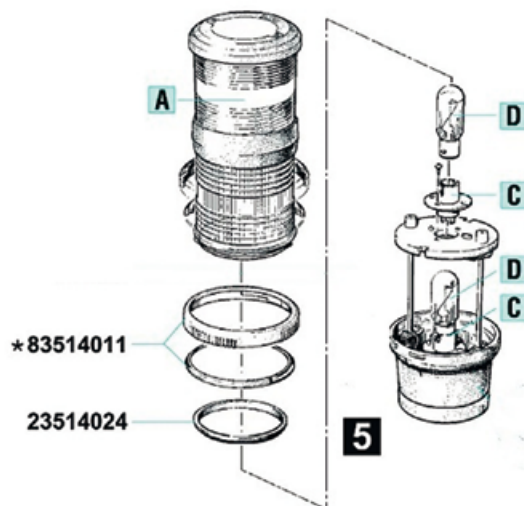

2

3

Nr.		Bezeichnung	Schiffslänge	Wattage	Tragweite	Gehäusefarbe	Montage	Artikelnummer 12 V	Artikelnummer 24 V
2		Signal weiß	< 50 m / < 164 ft.	10 W	2 nm	Schwarz	Aufbau	3506032000	3506033000
		Signal weiß	< 50 m / < 164 ft.	10 W	2 nm	Weiß	Aubau	3506629000	3506639000
		Signal rot	< 50 m / < 164 ft.	25 W	2 nm	Schwarz	Aufbau	3506232000	3506233000
		Signal grün	< 50 m / < 164 ft.	25 W	2 nm	Schwarz	Aufbau	3506132000	3506133000
3		Signal weiß	< 50 m / < 164 ft.	10 W	2 nm	Schwarz	vorheißbar	3506002000	3506003000
		Signal rot	< 50 m / < 164 ft.	25 W	2 nm	Schwarz	vorheißbar	3506202000	3506203000
		Signal grün	< 50 m / < 164 ft.	25 W	2 nm	Schwarz	vorheißbar	3506102000	3506103000

SERIE 40

4

5

Nr.	Bezeichnung	Schiffslänge	Wattage	Tragweite	Gehäusefarbe	Montage	Artikelnummer 12 V	Artikelnummer 24 V
4	Signal weiß, quicfits	< 50 m / < 164 ft.	10 W	2 nm	Schwarz	Aufbau	3506652000	3506653000
5	Topp / Anker Kombination	< 20 m / < 65 ft.	25 W (Topp), 10 W (Anker)	3 nm (Topp), 2 nm (Anker)	Weiß	Aufbau	3514502000	3514503000

## SERIE 40

Maßzeichnungen in: mm/inch