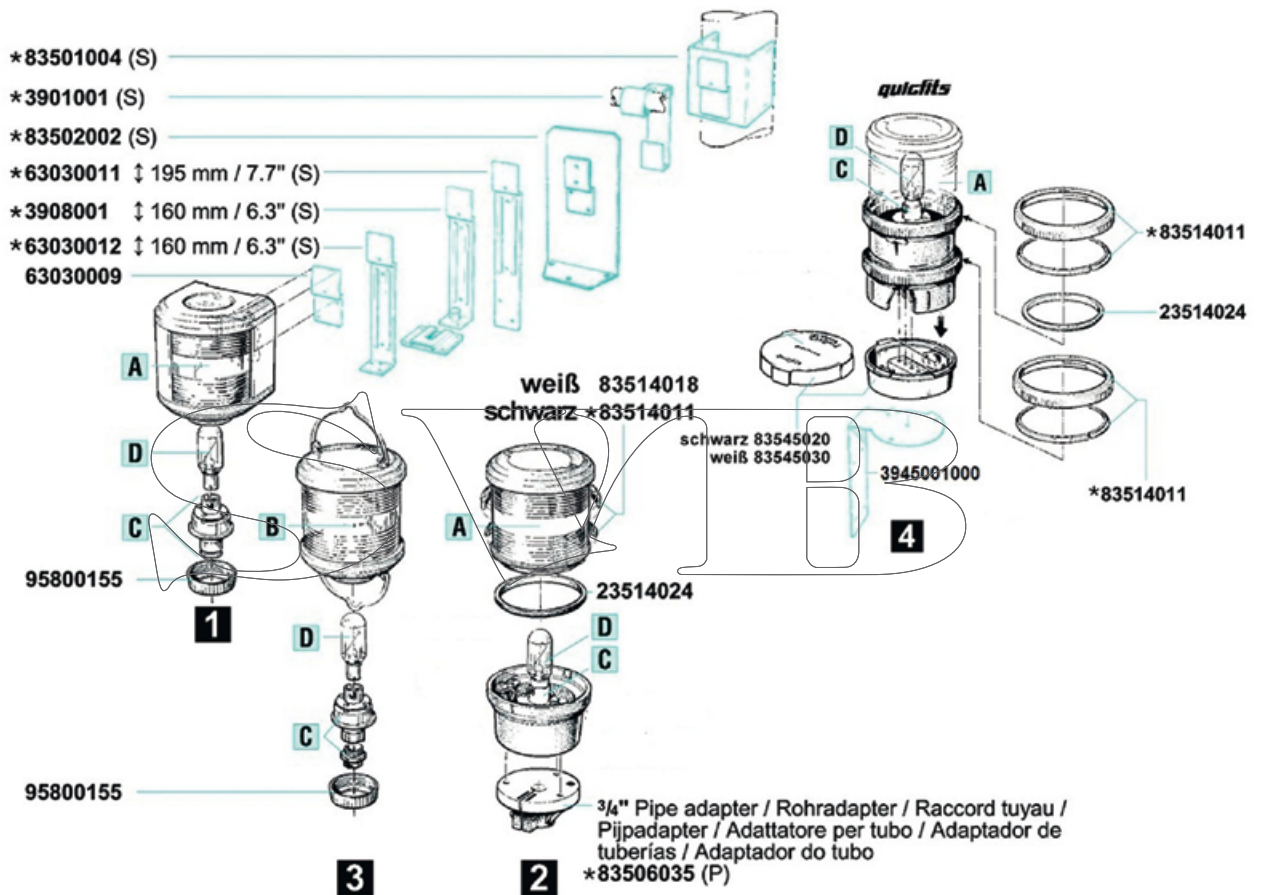

2

3

Nr.		Bezeichnung	Schiffslänge	Wattage	Tragweite	Gehäusefarbe	Montage	Artikelnummer 12 V	Artikelnummer 24 V
2		Signal weiß	< 50 m / < 164 ft.	10 W	2 nm	Schwarz	Aufbau	3506032000	3506033000
		Signal weiß	< 50 m / < 164 ft.	10 W	2 nm	Weiß	Aubau	3506629000	3506639000
		Signal rot	< 50 m / < 164 ft.	25 W	2 nm	Schwarz	Aufbau	3506232000	3506233000
		Signal grün	< 50 m / < 164 ft.	25 W	2 nm	Schwarz	Aufbau	3506132000	3506133000
3		Signal weiß	< 50 m / < 164 ft.	10 W	2 nm	Schwarz	vorheißbar	3506002000	3506003000
		Signal rot	< 50 m / < 164 ft.	25 W	2 nm	Schwarz	vorheißbar	3506202000	3506203000
		Signal grün	< 50 m / < 164 ft.	25 W	2 nm	Schwarz	vorheißbar	3506102000	3506103000

SERIE 40

4

5

Nr.	Bezeichnung	Schiffslänge	Wattage	Tragweite	Gehäusefarbe	Montage	Artikelnummer 12 V	Artikelnummer 24 V
4	Signal weiß, quicfits	< 50 m / < 164 ft.	10 W	2 nm	Schwarz	Aufbau	3506652000	3506653000
5	Topp / Anker Kombination	< 20 m / < 65 ft.	25 W (Topp), 10 W (Anker)	3 nm (Topp), 2 nm (Anker)	Weiß	Aufbau	3514502000	3514503000

Haltervarianten für Serie 40

**Spare Parts /\*Extras**  
**Ersatzteile /\*Zubehör**  
**Pièces de rechange /\*Accessoires**

	A	B	C	D
<b>1</b>	83505002	-	83501006	12V/25 W 90400002
	83504002	-		
	83503001	-		12V/10 W 90400005
	83501008	-		
	83502003	-		
	83502004	-		
<b>2-4</b>	83507008	-	24V/25 W 90400003	
	83506022	83506005		<b>2</b> 90200127
	83506030	-	24V/10 W 90400006	
	83506023	83506007		<b>3</b> 83506001
	83506024	83506009	<b>4</b> 90200127	
<b>5</b>	83514020	-	90200127	

## SERIE 40

Maßzeichnungen in: mm/inch