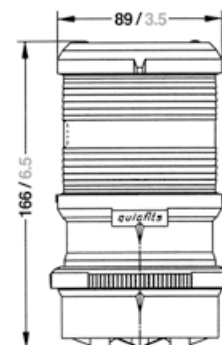

## SERIE 40

Maßzeichnungen in: mm/inch

#### Montage

Siehe Zeichnung S. 29

#### Elektrik

Mit 2-poligem Kabel, Kabeleinführung PG 9,  
Leuchtmittel inklusive

1

2

3

Nr.	Bezeichnung	Schiffslänge	Wattage	Tragweite	Gehäusefarbe	Montage	Artikelnummer 12 V	Artikelnummer 24 V
1	 Dreifarben	< 20 m / < 65 ft.	25 W	2 nm	Schwarz	Deck	3507632000	3507633000
2	 Dreifarben, quicfits	< 20 m / < 65 ft.	25 W	2 nm	Schwarz	Deck	3507652000	3507653000
3	 Blitzleuchte, quicfits, weiß		8 W/s	3 nm	Schwarz	Deck	3545052000	
	 Blitzleuchte, quicfits, blau		8 W/s	3 nm	Schwarz	Deck	3545552000	
	 Anker / Blitzleuchte, quicfits	< 50 m / < 164 ft.	10 W (Anker), 8 Ws (Blitz)	2 nm, 3 nm (Blitz)	Schwarz	Deck	3546052000	3546053000
4	 Dreifarben / Anker, quicfits	< 20 m / < 65 ft.	25 W (Dreifarben), 10 W (Anker)	2 nm	Schwarz	Deck	3514952000	3514953000
	 Dreifarben / Anker / Blitzleuchte, quicfits	< 20 m / < 65 ft.	25 W (Dreifarben), 10 W (Anker), 8 Ws (Blitz)	2 nm, 3 nm (Blitz)	Schwarz	Deck	3547952000	3547953000
5	 Dreifarben / Anker	< 20 m / < 65 ft.	25 W (Dreifarben), 10 W (Anker)	2 nm	Schwarz	Deck	3514912000	3514913000