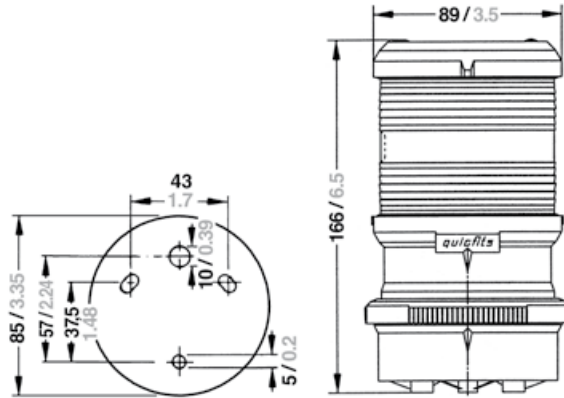

##### Elektrik

Mit 2-poligem Kabel, Kabeleinführung PG 9,  
Leuchtmittel inklusive

1

Nr.	Bezeichnung	Schiffslänge	Wattage	Tragweite	Gehäusefarbe	Montage	Artikelnummer 12 V	Artikelnummer 24 V
1	Steuerbord	< 50 m / < 164 ft.	25 W	2 nm	Schwarz	seitlich	3505102000	3505103000
	Backbord	< 50 m / < 164 ft.	25 W	2 nm	Schwarz	seitlich	3504202000	3504203000
	Zweifarben	< 20 m / < 65 ft.	25 W	2 nm	Schwarz	seitlich	3503302000	3503303000
	Topp	< 20 m / < 65 ft.	25 W	3 nm	Schwarz	seitlich	3501002000	3501003000
	Heck	< 50 m / < 164 ft.	10 W	2 nm	Schwarz	seitlich	3502002000	3502003000
	Heck gelb	< 50 m / < 164 ft.	10 W	2 nm	Schwarz	seitlich	3502402000	3502403000

2

3

Nr.		Bezeichnung	Schiffslänge	Wattage	Tragweite	Gehäusefarbe	Montage	Artikelnummer 12 V	Artikelnummer 24 V
2		Signal weiß	< 50 m / < 164 ft.	10 W	2 nm	Schwarz	Aufbau	3506032000	3506033000
		Signal weiß	< 50 m / < 164 ft.	10 W	2 nm	Weiß	Aubau	3506629000	3506639000
		Signal rot	< 50 m / < 164 ft.	25 W	2 nm	Schwarz	Aufbau	3506232000	3506233000
		Signal grün	< 50 m / < 164 ft.	25 W	2 nm	Schwarz	Aufbau	3506132000	3506133000
3		Signal weiß	< 50 m / < 164 ft.	10 W	2 nm	Schwarz	vorheißbar	3506002000	3506003000
		Signal rot	< 50 m / < 164 ft.	25 W	2 nm	Schwarz	vorheißbar	3506202000	3506203000
		Signal grün	< 50 m / < 164 ft.	25 W	2 nm	Schwarz	vorheißbar	3506102000	3506103000

SERIE 40

4

5

Nr.	Bezeichnung	Schiffslänge	Wattage	Tragweite	Gehäusefarbe	Montage	Artikelnummer 12 V	Artikelnummer 24 V
4	Signal weiß, quicfits	< 50 m / < 164 ft.	10 W	2 nm	Schwarz	Aufbau	3506652000	3506653000
5	Topp / Anker Kombination	< 20 m / < 65 ft.	25 W (Topp), 10 W (Anker)	3 nm (Topp), 2 nm (Anker)	Weiß	Aufbau	3514502000	3514503000

## SERIE 40

Maßzeichnungen in: mm/inch