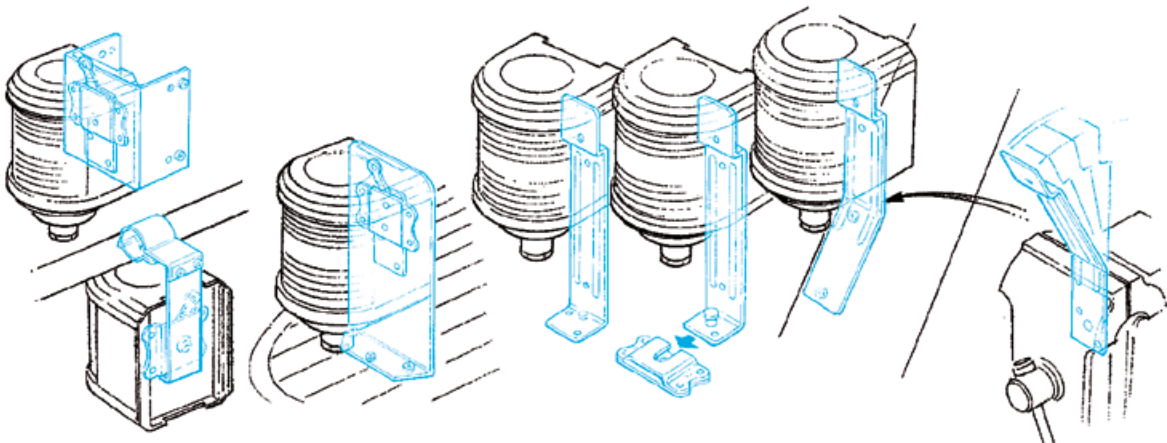

Haltervarianten für Serie 40