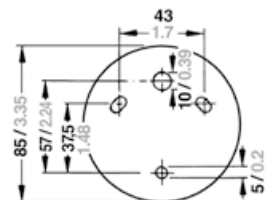

## SERIE 40

Maßzeichnungen in: mm/inch

#### Montage

Siehe Zeichnung S. 29

#### Elektrik

Mit 2-poligem Kabel, Kabeleinführung PG 9,  
Leuchtmittel inklusive

1

2

3

Nr.	Bezeichnung	Schiffslänge	Wattage	Tragweite	Gehäusefarbe	Montage	Artikelnummer 12 V	Artikelnummer 24 V
1	 Dreifarben	< 20 m / < 65 ft.	25 W	2 nm	Schwarz	Deck	3507632000	3507633000
2	 Dreifarben, quicfits	< 20 m / < 65 ft.	25 W	2 nm	Schwarz	Deck	3507652000	3507653000
3	 Blitzleuchte, quicfits, weiß		8 W/s	3 nm	Schwarz	Deck	3545052000	
	 Blitzleuchte, quicfits, blau		8 W/s	3 nm	Schwarz	Deck	3545552000	
	 Anker / Blitzleuchte, quicfits	< 50 m / < 164 ft.	10 W (Anker), 8 Ws (Blitz)	2 nm, 3 nm (Blitz)	Schwarz	Deck	3546052000	3546053000
4	 Dreifarben / Anker, quicfits	< 20 m / < 65 ft.	25 W (Dreifarben), 10 W (Anker)	2 nm	Schwarz	Deck	3514952000	3514953000
	 Dreifarben / Anker / Blitzleuchte, quicfits	< 20 m / < 65 ft.	25 W (Dreifarben), 10 W (Anker), 8 Ws (Blitz)	2 nm, 3 nm (Blitz)	Schwarz	Deck	3547952000	3547953000
5	 Dreifarben / Anker	< 20 m / < 65 ft.	25 W (Dreifarben), 10 W (Anker)	2 nm	Schwarz	Deck	3514912000	3514913000