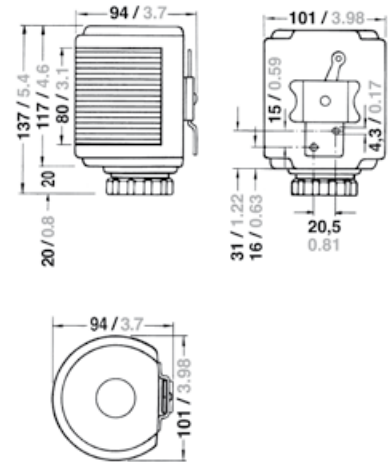

Schutzart

IP 56

Montage

Siehe Zeichnung S. 39

Elektrik

Mit 2-poligem Kabel,
Kabeleinführung PG 9,
Leuchtmittel inklusive

1

2

3

Nr.	Bezeichnung	Schiffslänge	Wattage	Tragweite	Gehäusefarbe	Montage	Artikelnummer 12 V	Artikelnummer 24 V
1	 Steuerbord	< 50 m / < 164 ft.	25 W	2 nm	Edelstahl	seitlich	3036102000	3036103000
	 Backbord	< 50 m / < 164 ft.	25 W	2 nm	Edelstahl	seitlich	3035202000	3035203000
	 Zweifarben	< 20 m / < 65 ft.	25 W	2 nm	Edelstahl	seitlich	3033302000	3033303000
	 Topp	< 20 m / < 65 ft.	25 W	3 nm	Edelstahl	seitlich	3030002000	3030003000
	 Topp weiß stark	< 50 m / < 164 ft.	25 W	5 nm	Edelstahl	seitlich	3087002000	3087003000
	 Heck	< 20 m / < 65 ft.	10 W	2 nm	Edelstahl	seitlich	3034002000	3034003000
	 Heck gelb	< 20 m / < 65 ft.	10 W	2 nm	Edelstahl	seitlich	3091402000	3091403000
2	 Signal weiß	< 20 m / < 65 ft.	10 W	2 nm	Edelstahl	Deck	3037012000	3037013000
	 Signal weiß gewöhnlich	< 20 m / < 65 ft.	10 W	2 nm	Edelstahl	Deck	3086012000	3086013000
	 Signal weiß hell	< 20 m / < 65 ft.	25 W	2 nm	Edelstahl	Deck	3083012000	3083013000
	 Signal rot	< 20 m / < 65 ft.	25 W	2 nm	Edelstahl	Deck	3038212000	3038213000
	 Signal grün	< 20 m / < 65 ft.	25 W	2 nm	Edelstahl	Deck	3039112000	3039113000
	 Signal gelb	< 20 m / < 65 ft.	25 W	2 nm	Edelstahl	Deck	3058412000	3058413000
3	 Signal weiß	< 20 m / < 65 ft.	10 W	2 nm	Edelstahl	vorheißbar	3037002000	3037003000
	 Signal weiß gewöhnlich	< 20 m / < 65 ft.	10 W	2 nm	Edelstahl	vorheißbar	3086002000	3086003000
	 Signal weiß hell	< 20 m / < 65 ft.	25 W	2 nm	Edelstahl	vorheißbar	3083002000	3083003000
	 Signal rot	< 20 m / < 65 ft.	25 W	2 nm	Edelstahl	vorheißbar	3038202000	3038203000
	 Signal grün	< 20 m / < 65 ft.	25 W	2 nm	Edelstahl	vorheißbar	3039102000	3039103000
	 Signal gelb	< 20 m / < 65 ft.	25 W	2 nm	Edelstahl	vorheißbar	3058402000	3058403000
	 Signal blau	< 20 m / < 65 ft.	25 W	2 nm	Edelstahl	vorheißbar	3085502000	3085503000