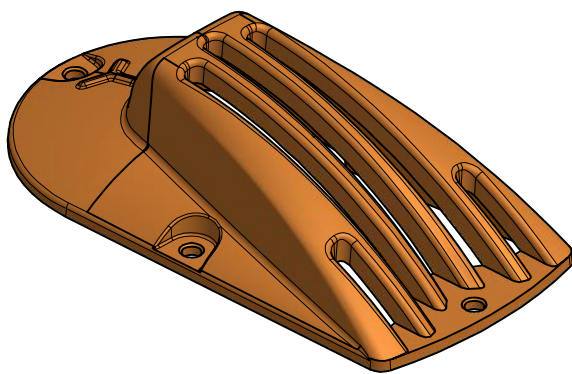

A-A (1:1)

TUTTI GLI SPIGOLI NON QUOTATI DEVONO INTENDERSI CON RAGGIO 0.5 OPPURE CON SMUSSO 0.5x45°

REV.	DATA	DESCRIZIONE MODIFICHE	PESO	SCALA
1	-	-	-	1:1
2	-	-		
3	-	-		
4	-	-		
5	-	-		

 <p>MAESTRINI s.r.l.</p> <p>13017 QUARONA SESIA (VC) - ITALY</p>	<p>MATERIALE CuSn 5% Zn 5% Pb 5%</p> <p>Disegnato: B.V.E.</p>	<p>Tolleranze: ISO 2768-C</p> <p>Cod. Attrez.</p> <p>Verificato: M.I.</p>	<p>DATA PRIMA EMISSIONE 22/12/11</p> <p>Approvato: M.I.</p>
	<p>CUFFIA FRESATA "GARDA" IN BRONZO DA 1"</p>		<p>CODICE ARTICOLO 2062 F</p>
	<p>QUESTO DISEGNO E' DI ESCLUSIVA PROPRIETA' DI MAESTRINI s.r.l. - A TERMINI DI LEGGE NE E' VIETATA QUALSIASI RIPRODUZIONE E COMUNICAZIONE A TERZI SENZA PREVIA AUTORIZZAZIONE</p>		