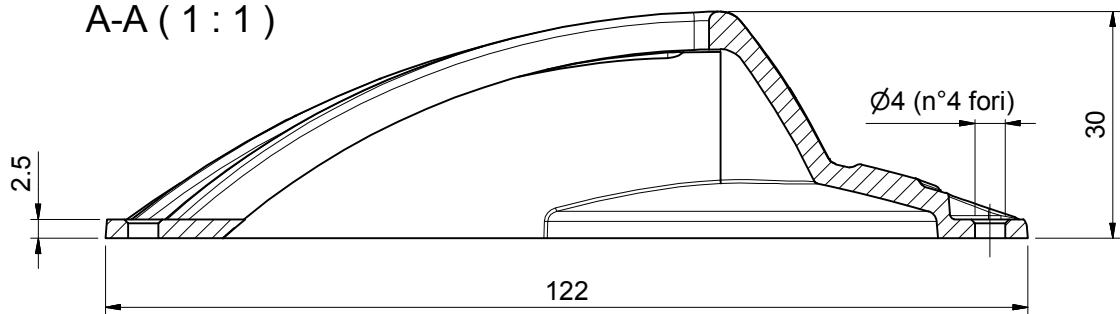

A-A (1:1)

TUTTI GLI SPIGOLI NON QUOTATI DEVONO INTENDERSI CON RAGGIO 0.5 OPPURE CON SMUSSO 0.5x45°

REV.	DATA	DESCRIZIONE MODIFICHE	PESO	SCALA
1	-	-	-	1:1
2	-	-		
3	-	-		
4	-	-		
5	-	-		

 <p>MAESTRINI s.r.l.</p> <p>13017 QUARONA SESIA (VC) - ITALY</p>	<p>MATERIALE CuSn 5% Zn 5% Pb 5%</p> <p>Disegnato: B.V.E.</p>	<p>Tolleranze: ISO 2768-C</p> <p>Cod. Attrez.</p> <p>Verificato: M.I.</p>	<p>DATA PRIMA EMISSIONE 22/12/11</p> <p>Approvato: M.I.</p>
	<p>CUFFIA FRESATA "GARDA" IN BRONZO DA 1"</p>		<p>CODICE ARTICOLO 2062 F</p>
	<p>QUESTO DISEGNO E' DI ESCLUSIVA PROPRIETA' DI MAESTRINI s.r.l. - A TERMINI DI LEGGE NE E' VIETATA QUALSIASI RIPRODUZIONE E COMUNICAZIONE A TERZI SENZA PREVIA AUTORIZZAZIONE</p>		