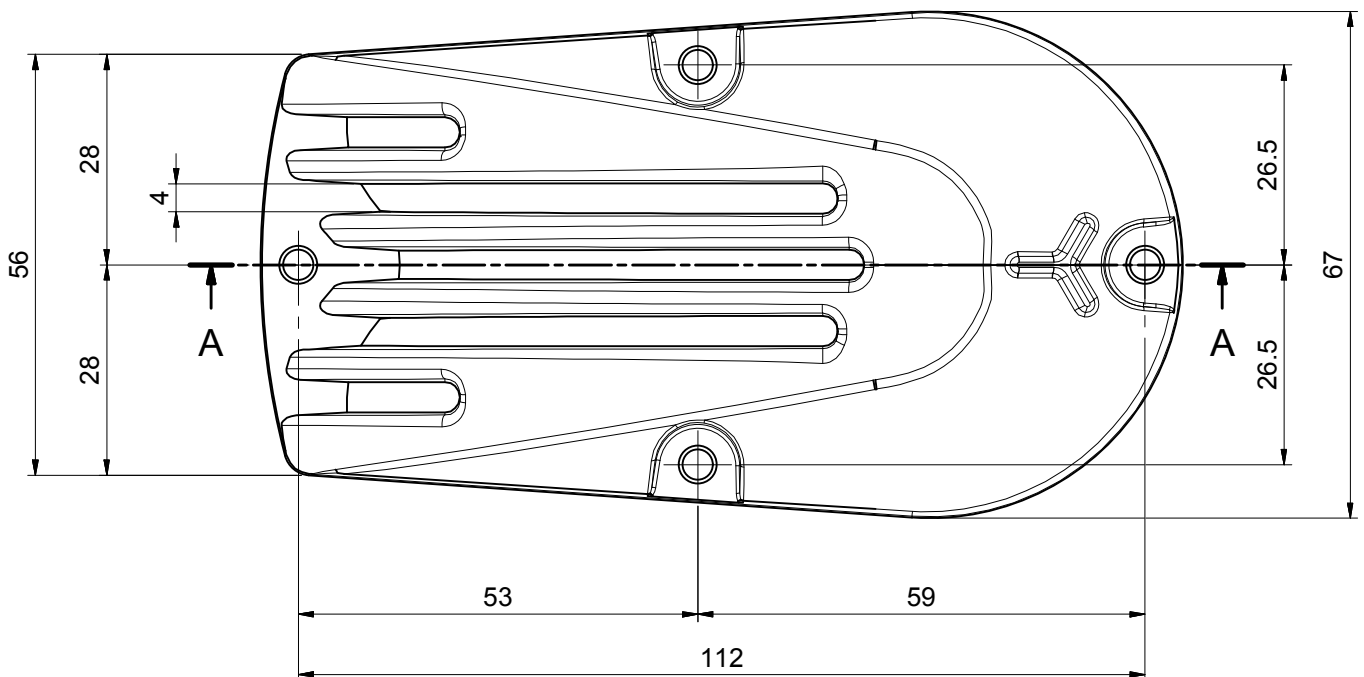

A-A (1:1)

TUTTI GLI SPIGOLI NON QUOTATI DEVONO INTENDERSI CON RAGGIO 0.5 OPPURE CON SMUSSO 0.5x45°

REV.	DATA	DESCRIZIONE MODIFICHE	PESO	SCALA
1	-	-	-	1:1
2	-	-		
3	-	-		
4	-	-		
5	-	-		

 <p>MAESTRINI s.r.l.</p> <p>13017 QUARONA SESIA (VC) - ITALY</p>	<p>MATERIALE CuSn 5% Zn 5% Pb 5%</p> <p>Disegnato: B.V.E.</p>	<p>Tolleranze: ISO 2768-C</p> <p>Cod. Attrez.</p> <p>Verificato: M.I.</p>	<p>DATA PRIMA EMISSIONE 22/12/11</p> <p>Approvato: M.I.</p>
	<p>CUFFIA FRESATA "GARDA" IN BRONZO DA 1"</p>		<p>CODICE ARTICOLO 2062 F</p>
	<p>QUESTO DISEGNO E' DI ESCLUSIVA PROPRIETA' DI MAESTRINI s.r.l. - A TERMINI DI LEGGE NE E' VIETATA QUALSIASI RIPRODUZIONE E COMUNICAZIONE A TERZI SENZA PREVIA AUTORIZZAZIONE</p>		