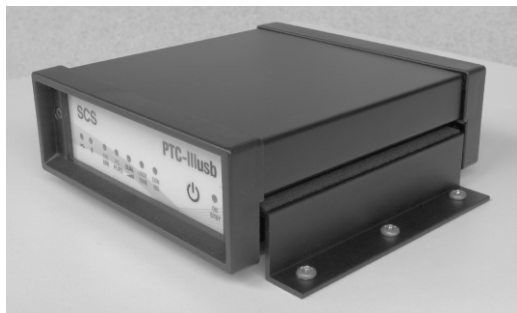

Montagesatz / Mounting Bracket

für / for

SCS Factor Modem
DR - 7800 / DR - 7400 / PTC - Illusb

Unterbau-Montage / hanging position

Aufbau-Montage / upright position

Zur Befestigung an GFK oder ähnlich harten Materialien Schraubenlöcher vorbohren, um ein Abreißen der Schrauben zu verhindern.

Pre-drill GRP or other hard materials to prevent shearing off the screws.