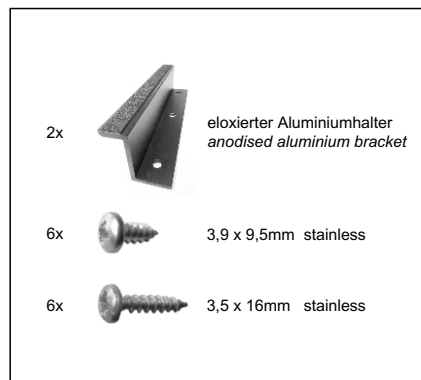

Montagesatz / Mounting Bracket

für / for

SCS Factor Modem
DR - 7800 / DR - 7400 / PTC - Illusb

Unterbau-Montage / hanging position

Aufbau-Montage / upright position

Zur Befestigung an GFK oder ähnlich harten Materialien Schraubenlöcher vorbohren, um ein Abreißen der Schrauben zu verhindern.

Pre-drill GRP or other hard materials to prevent shearing off the screws.