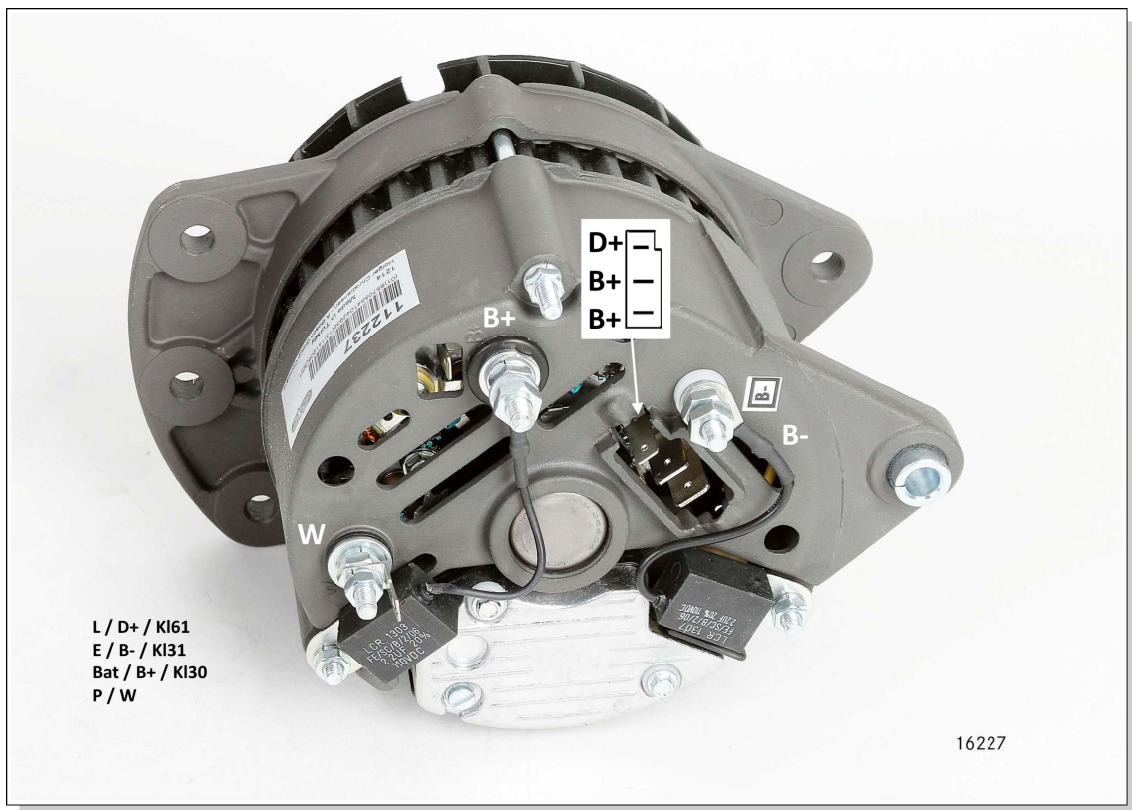

SVB-# 16227 - Anschlüsse / Connections / Connexions / Connessioni

L / D+ / KI61
 E / B- / KI31
 Bat / B+ / KI30
 P / W

16227

(technische Änderungen vorbehalten)

<p>SVB-# 16227</p>	<p>Anschlüsse / Connections / Connexions / Connessioni</p>		<p>Gelsenkirchener Str. 25-27 D - 28199 Bremen</p>
		<p>10-21/WPO</p>	<p>Verkauf: (0421) 57290 - 0 Telefax: (0421) 57290 - 40</p>
		<p>Seite 1 von 1</p>	<p>e-mail: info@svb.de Internet: www.svb.de</p>