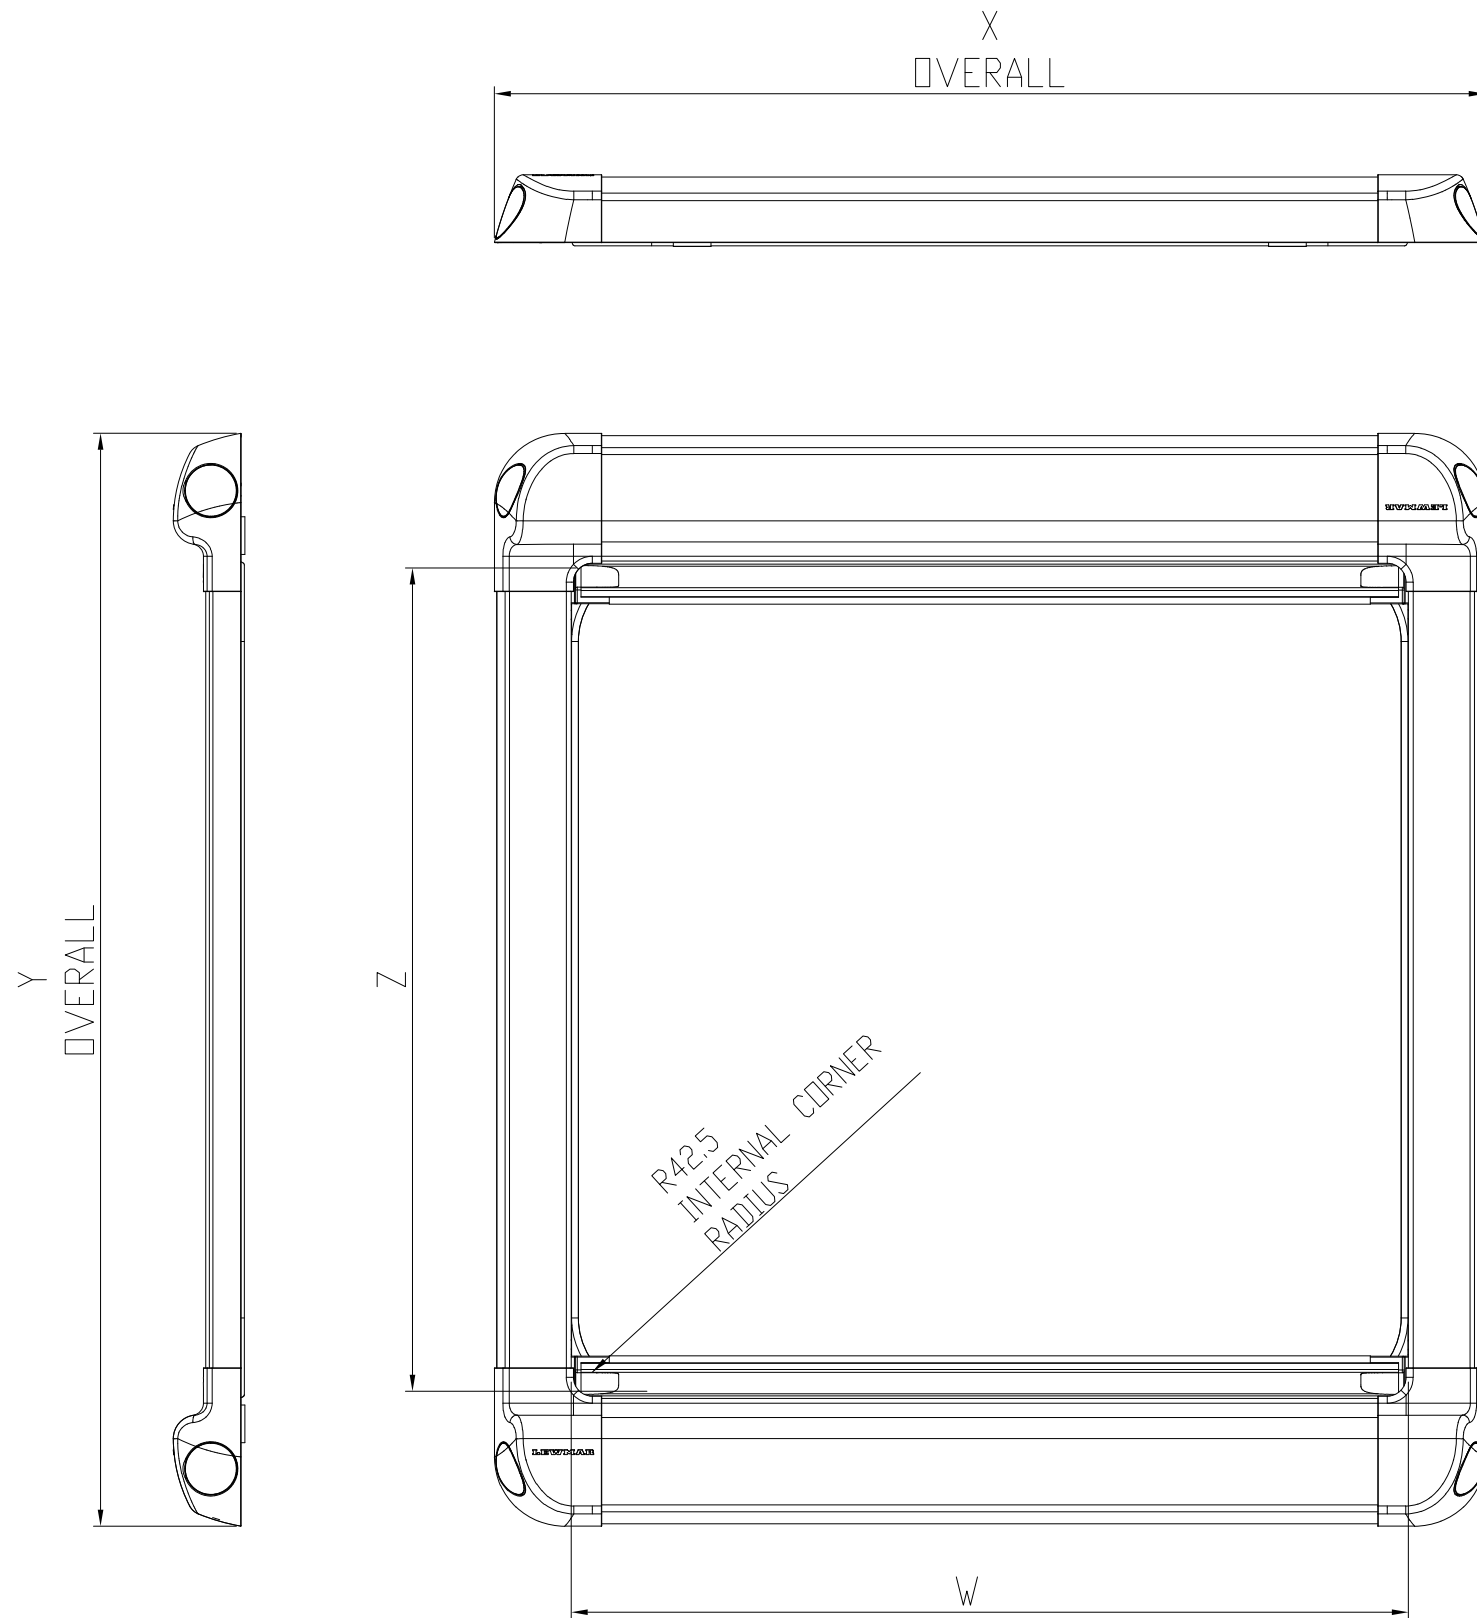

# ROLLER SHADE

TOP LEVEL NO.	SIZE	W	X	Y	Z
367710100	10	262	344	398	262
367720100	20	349	431	340	204
367730100	30	459	541	465	329
367740100	40	423	505	559	423
367744100	44	444	526	580	444
367750100	50	509	591	515	379
367754100	54	509	591	530	394
367760100	60	509	591	645	509
367770100	70	629	711	765	629
367778100	78	721	803	907	771