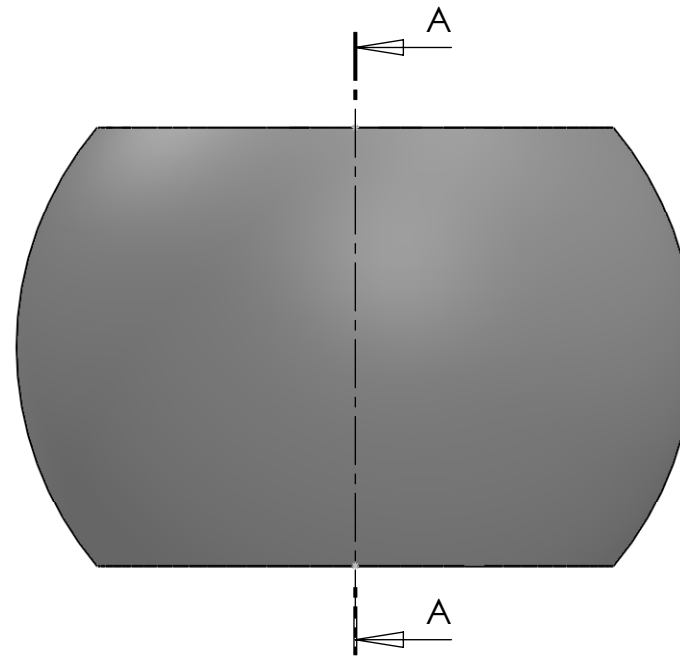

SECTION A-A
SCALE 1 : 1

DWG NR / NAME: M13-150-45 / Bearing Ball with Rollers				BATCH NR:		 Jefa Rudder SYSTEMS JEFA MARINE A/S NIMBUSVEJ 2 2670 GREVE. DENMARK Tlf: +45 4615 5210 & Fax: +45 46155208 Email: info@jefa.com www.jefa.com
PROJECT: Shaft 45mm, OD 90mm.				REKV.NR / ORDRE NR:		
DATE: 06-04-2011	NAME: JR	SCALE / PAPER: 1:2 / A4	MATERIAL: PETP	LOCATION:	ORDRE DATO:	
MODIFY DATE: : /			WEIGHT: g	REV:	LEV.DATO:	