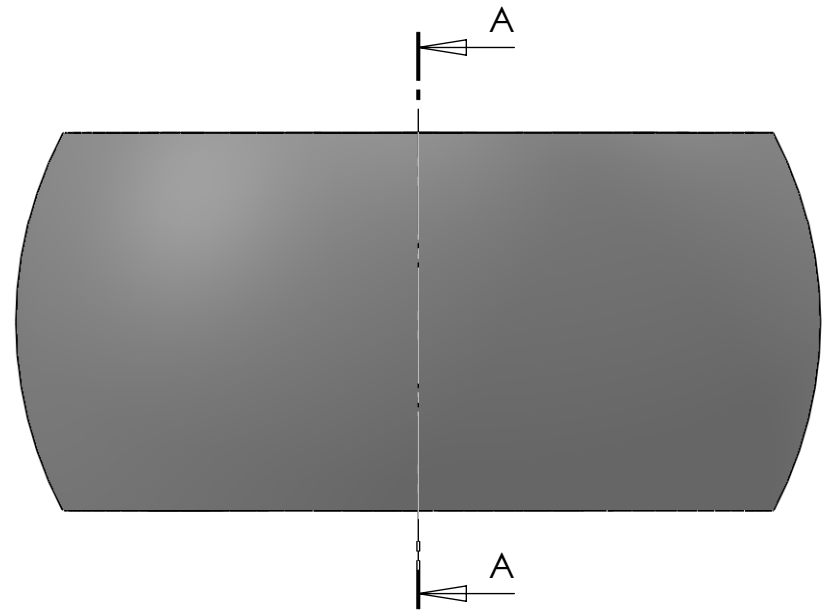

SECTION A-A
SCALE 1 : 1.5

DWG NR / NAME: M13-462-102 / Bearing Ball with Rollers				BATCH NR:		 JEFA MARINE A/S NIMBUSVEJ 2 2670 GREVE, DENMARK Tlf: +45 4615 5210 & Fax: +45 46155208 Email: info@jefa.com www.jefa.com
PROJECT: Shaft 102mm, OD 160mm.				REKV.NR / ORDRE NR:		
DATE: 06-04-2011	NAME: JR	SCALE / PAPER: 1:2 / A4	MATERIAL: PETP WEIGHT: g	LOCATION:	ORDRE DATO:	
MODIFY DATE: : /				REV:	LEV.DATO:	