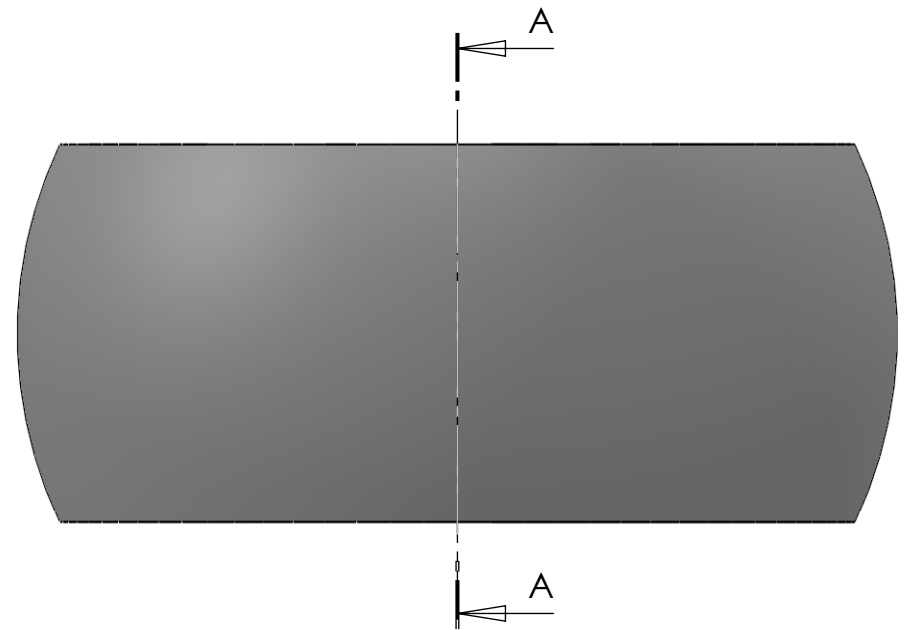

SECTION A-A
SCALE 1 : 1.5

DWG NR / NAME: M13-497-115 / Bearing Ball with Rollers				BATCH NR:		 JEFA MARINE A/S NIMBUSVEJ 2 2670 GREVE, DENMARK Tlf: +45 4615 5210 & Fax: +45 46155208 Email: info@jefa.com www.jefa.com
PROJECT: Shaft 115mm, OD 175mm.				REKV.NR / ORDRE NR:		
DATE: 06-04-2011	NAME: JR	SCALE / PAPER: 1:3 / A4	MATERIAL: PETP WEIGHT: g	LOCATION:	ORDRE DATO:	
MODIFY DATE: : /				REV:	LEV.DATO:	