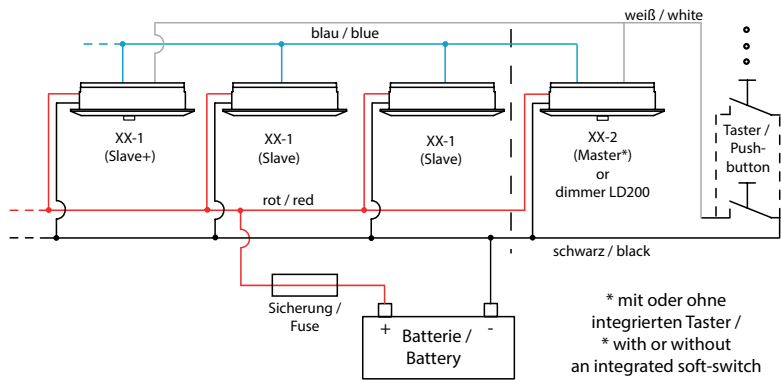

inkl. Dimmer
including dimmer

Material: Aluminium, Kunststoff
material aluminum, plastic

Durchschnittlich gesamter Lichtstrom 320 Lumen
average total light current 320 lumen

2 x EB12-1 Slave + 1 x EB12-1 Slave+ + EB12-2

Beispiel: Kombination mit 1 x EB12-2 Master + 2 x EB12-1 Slave + 1 x EB12-1 Slave+

Example combination with 1 x EB12-2 Master + 2 x EB12-1 Slave + 1 x EB12-1 Slave+

3 x EB12-1 Slave + 1 x EB12-2

Beispiel: Kombination mit 1 x EB12-2 Master + 3 x EB12-1 Slave

Example combination with 1 x EB12-2 Master + 3 x EB12-1 Slave

3 x EB12-1 Slave + 3 x EB12-3 Slave + EB12-3 Master

Beispiel: Kombination mit 3 x EB12-1 Slave + 3 x EB12-3 Slave + 1 x EB12-3 Master

Example combination with 3 x EB12-1 Slave + 3 x EB12-3 Slave + 1 x EB12-3 Master