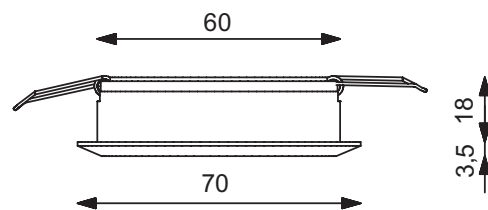

LED Einbauleuchte EB12_2.0

Flache lichtstarke Einbauleuchte mit angenehm warmweißer Lichtfarbe, Made in Germany.

Breiter Abstrahlwinkel von 90°, ideal für geringe Deckenhöhe, umschaltbar auf farbiges Nachtlicht. Mit unserem einzigartigen teamwork Master-Slave System variabel auch in Gruppen bedienbar.

Alle Master-Leuchten können durch einen sanften Druck auf den integrierten Soft-Taster stufenlos gedimmt und geschaltet werden.

- LED-Leistung 3 Watt, Ø Lebensdauer über 60.000 Stunden
- Integrierte Memoryfunktion speichert die zuletzt eingestellte Helligkeit.
- Integrierte Spannungstabilisierung, geringe Leistungsaufnahme
- Homogenes Lichtbild
- Lichtausbeute 320 lm
- CRI >90
- 3-step MacAdam Color Bin Definition
- Anschluss: 9-32 V DC, (12 V oder 24 V Bordnetz)
- Material: Aluminium, Kunststoff
- Oberflächen: weiß, schwarz, Edelstahl, chrom-glanz, chrom-matt oder gold glanz
- Farbwechsel: ohne oder weiß/rot

LED recessed light EB12_2.0

Small, bright recessed light with pleasant warm white light color, Made in Germany.

Wide viewing angle of 90°, ideal for low ceiling height, switch between white and colored night light.

With our unique teamwork Master-Slave system variable use also in groups.

All master lights can be dimmed and switched continuously by gently pressing the integrated soft button.

- LED power 3 Watt, Ø Lifespan over 60,000 hours
- Integrated memory function saves the last setting
- Integrated voltage stabilization, low power consumption
- Homogeneous light
- Light output: 320 lm
- CRI >90
- 3-step MacAdam Ellipse Color Bin Definitions
- Connection: 9-32 V DC, (12 V or 24 V power on board)
- Material: aluminum, plastic
- Surfaces: white, black, stainless steel, chrome gloss, chrome matt or golden gloss
- Night light: none or white/red