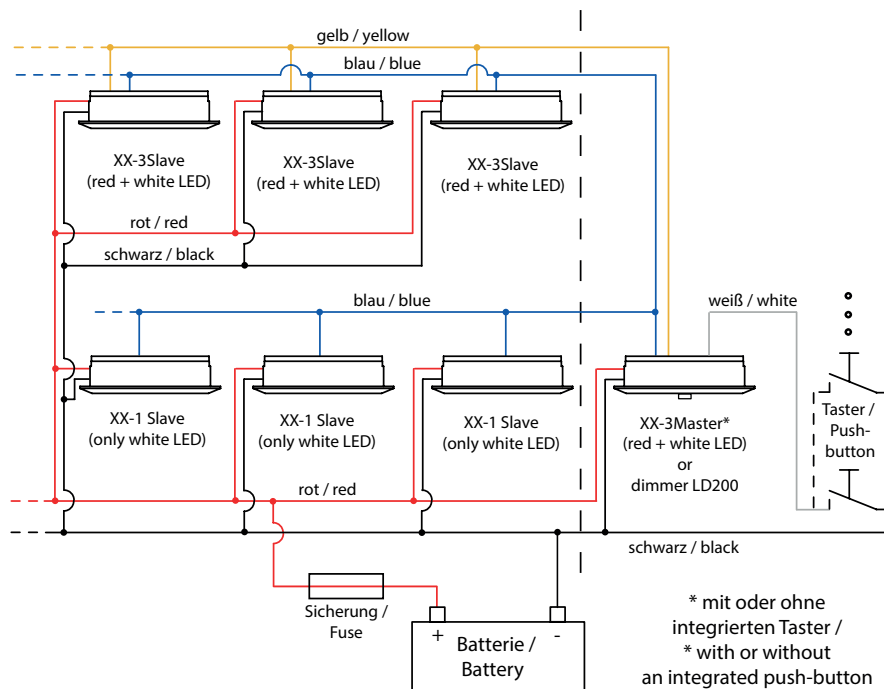

inkl. Dimmer
including dimmer

Material: Aluminium, Kunststoff
material aluminum, plastic

Durchschnittlich gesamter Lichtstrom 320 Lumen
average total light current 320 lumen

2 x EB12-1 Slave + 1 x EB12-1 Slave+ + EB12-2

Beispiel: Kombination mit 1 x EB12-2 Master + 2 x EB12-1 Slave + 1 x EB12-1 Slave+

Example combination with 1 x EB12-2 Master + 2 x EB12-1 Slave + 1 x EB12-1 Slave+

3 x EB12-1 Slave + 1 x EB12-2

Beispiel: Kombination mit 1 x EB12-2 Master + 3 x EB12-1 Slave

Example combination with 1 x EB12-2 Master + 3 x EB12-1 Slave

3 x EB12-1 Slave + 3 x EB12-3 Slave + EB12-3 Master

Beispiel: Kombination mit 3 x EB12-1 Slave + 3 x EB12-3 Slave + 1 x EB12-3 Master

Example combination with 3 x EB12-1 Slave + 3 x EB12-3 Slave + 1 x EB12-3 Master