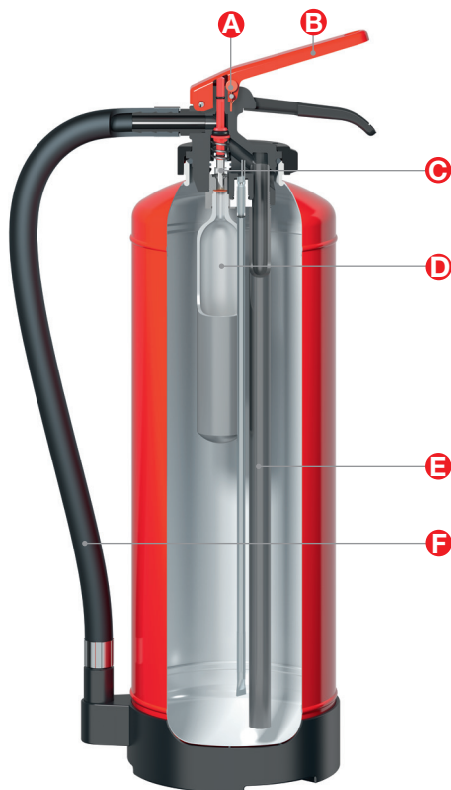

# GLORIA®

Die Marke für mehr Sicherheit

**EASY-LINE Fettbrand**

## Fettbrand-Aufladefeuertöcher DIN EN 3, GS, MED, BSI

**EASY-LINE – Einfach, umfassend, gut!**

Einfachheit und Sicherheit sind bei der EASY-LINE kein Widerspruch, sondern langjähriges Konzept. Der klare Focus auf das Wesentliche ohne bei Sicherheit und Leistung zu sparen wurde bei der EASY-LINE eindrucksvoll konstruktiv umgesetzt. Die EASY-LINE bildet das breiteste Löschmittelspektrum.

#### Funktionsweise

- Metall-Sicherungsstift **A** ziehen.
- Mit erstmaligem, kurzen Niederdrücken des **Handhebels B** sticht das **Durchstoßmesser C** die **CO<sub>2</sub>-Treibmittelflasche D** an.
- Gleichzeitig strömt CO<sub>2</sub> schlagartig in den Behälter.
- Mit erneutem Niederdrücken des **Handhebels B** strömt das Löschmittel durch das **Steigrohr E** in die **Schlauchleitung F** zur Ausbringung.
- Durch Loslassen des **Handhebels B** wird der Löschmittelstrahl unterbrochen.

### ■ Hauptvorteile der EASY-LINE

- Großes Leistungsportfolio innerhalb der Löschmittel Schaum (6 und 9 l), Wasser (6 und 9 l), Fettbrand (3 und 6 l) und Pulver (6, 9 und 12 kg)
- Durchgängig einheitliche Bedienelemente
- Gute Trageeigenschaften durch stabilen Handhebel
- Einheitlicher, hochfester, glasfaserverstärkter Spezial-Kunststoff-Ventilkörper. Zudem robust, zugfest, stabil, hohe Chemikalienbeständigkeit, feuchtigkeitsbeständig, korrosionsfrei, hohe Temperaturbeständigkeit, UV-beständig
- Alle Ventilanbauteile mit standardisiertem Schraubanschluss
- Einheitlicher Gewinding M 74
- Einheitliche, schwarz eloxierte Metall-Überwurfmuttern
- Alterungsbeständige Schlauchleitung