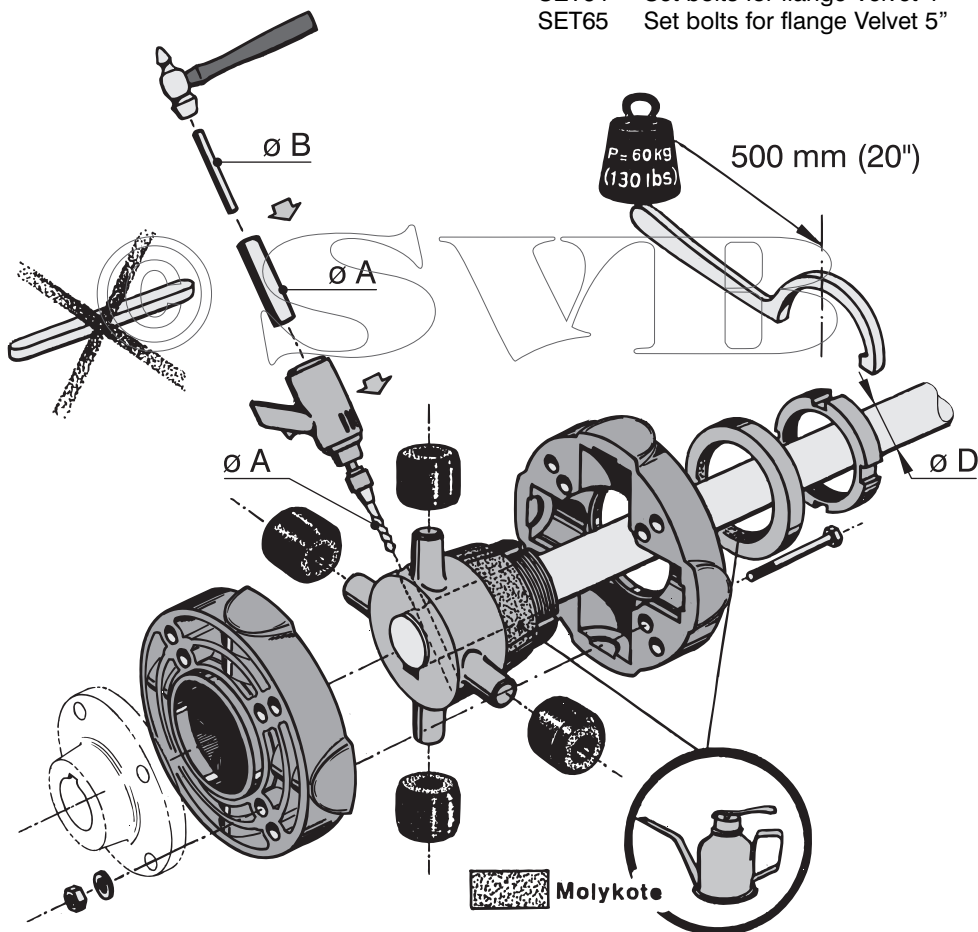

vetus[®]

Flexible coupling type 6

*Installatieinstructies
Installation instructions
Installationsanleitung
Instructions d'installation
Instrucciones de instalación
Istruzioni per l'installazione*

| $\varnothing D$ | $\varnothing A$ | $\varnothing B$ |
|-----------------|-----------------|-----------------|
| 25 | 8 | 5 |
| 30 | 10 | 6 |
| 35 | 8 (2x) | 5 (2x) |

KO51 Type 6, shaft 25 mm
KO52 Type 6, shaft 30 mm
KO53 Type 6, shaft 35 mm
KO54 Type 6, pilot bored 20 mm

SET64 Set bolts for flange Velvet 4"
SET65 Set bolts for flange Velvet 5"

vetus den ouden n.v.

FOKKERSTRAAT 571 - 3125 BD SCHIEDAM - HOLLAND - TEL.: +31 10 4377700 - TELEX: 23470
TELEFAX: +31 10 4372673 - 4621286 - E-MAIL: sales@vetus.nl - INTERNET: <http://www.vetus.nl>